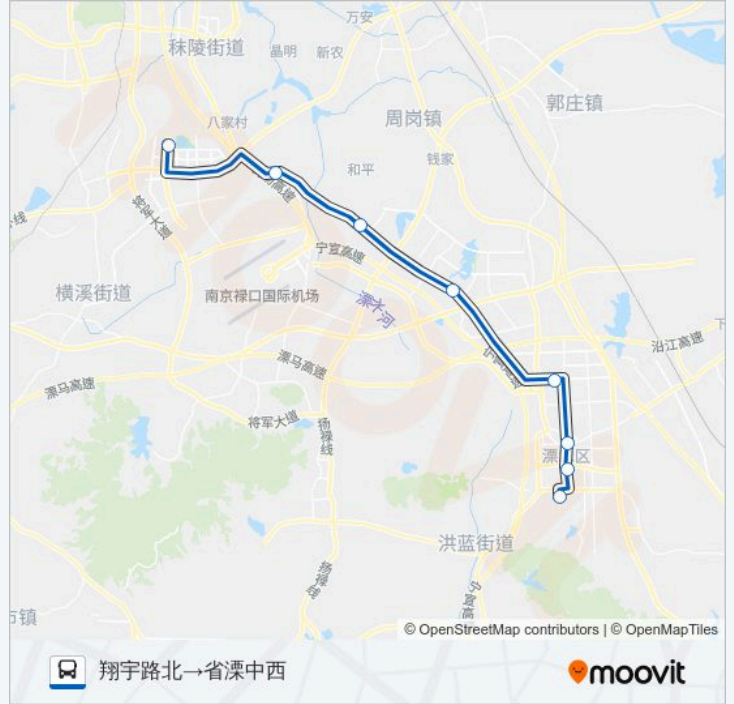

## 溧水201路

省溧中西站→翔宇路北

下载App

公交溧水201((省溧中西站→翔宇路北))共有2条行车路线。工作日的服务时间为：

(1) 省溧中西站→翔宇路北: 05:30 - 21:00(2) 翔宇路北→省溧中西: 06:30 - 22:20

使用Moovit找到公交溧水201路离你最近的站点，以及公交溧水201路下车车的到站时间。

方向: 省溧中西站→翔宇路北

8 站

### 公交溧水201路的信息

方向: 省溧中西站→翔宇路北

站点数量: 8

行车时间: 30 分

途经站点:

方向: 翔宇路北→省溧中西

8 站

[查看时间表](#)

### 公交溧水201路的时间表

往翔宇路北→省溧中西方向的时间表

星期一	06:30 - 22:20
星期二	06:30 - 22:20
星期三	06:30 - 22:20
星期四	06:30 - 22:20
星期五	06:30 - 22:20
星期六	06:30 - 22:20
星期日	06:30 - 22:20

### 公交溧水201路的信息

方向: 翔宇路北→省溧中西

站点数量: 8

行车时间: 29 分

途经站点:

你可以在moovitapp.com下载公交溧水201路的PDF时间表和线路图。使用Moovit应用程序查询南京的实时公交、列车时刻表以及公共交通出行指南。

© 2024 Moovit - 保留所有权利