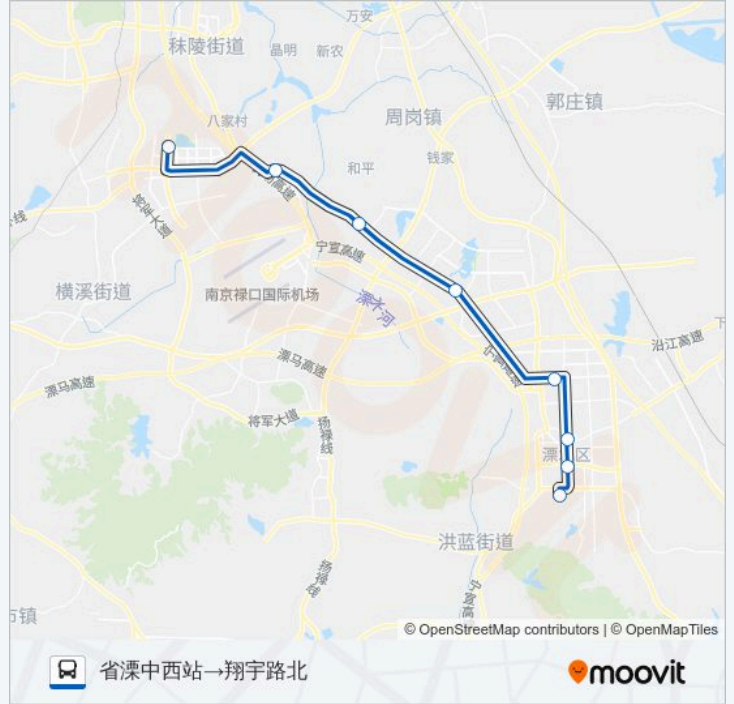

翔宇路北

### 公交溧水201路的时间表

往省溧中西站→翔宇路北方向的时间表

星期一	05:30 - 21:00
星期二	05:30 - 21:00
星期三	05:30 - 21:00
星期四	05:30 - 21:00
星期五	05:30 - 21:00
星期六	05:30 - 21:00
星期日	05:30 - 21:00

### 公交溧水201路的信息

方向: 省溧中西站→翔宇路北

站点数量: 8

行车时间: 30 分

途经站点:

方向: 翔宇路北→省溧中西

8 站

[查看时间表](#)

### 公交溧水201路的信息

方向: 翔宇路北→省溧中西

站点数量: 8

行车时间: 29 分

途经站点:

你可以在moovitapp.com下载公交溧水201路的PDF时间表和线路图。使用Moovit应用程序查询南京的实时公交、列车时刻表以及公共交通出行指南。

© 2024 Moovit - 保留所有权利