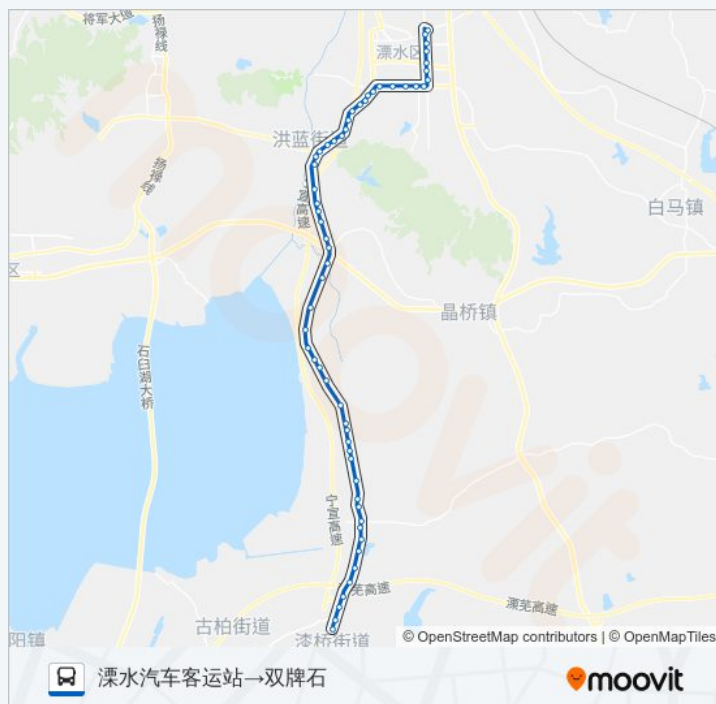

星期一	06:00 - 17:25
星期二	06:00 - 17:25
星期三	06:00 - 17:25
星期四	06:00 - 17:25
星期五	06:00 - 17:25
星期六	06:00 - 17:25
星期日	06:00 - 17:25

公交溧水双牌石线的信息

方向: 溧水汽车客运站→双牌石

站点数量: 58

行车时间: 95 分

途经站点:

冯村

薛家