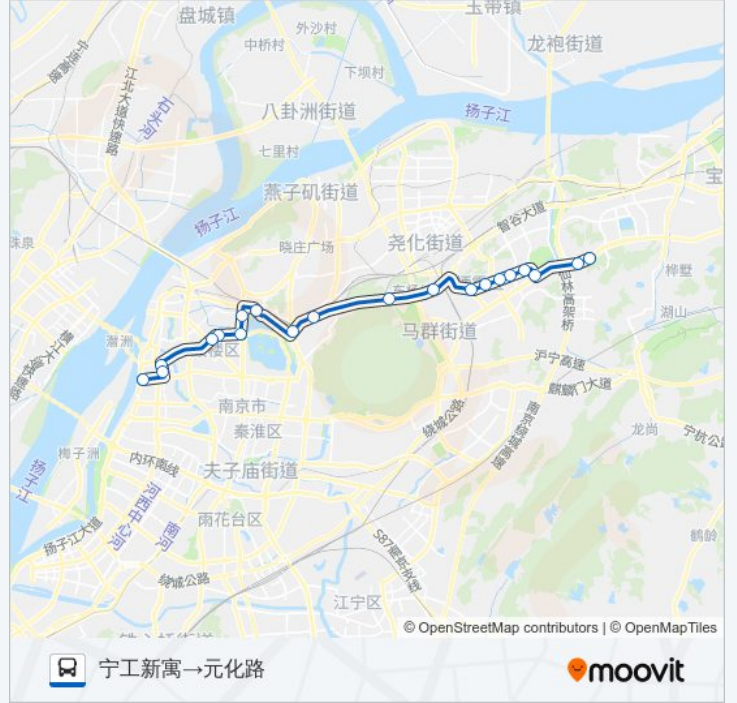

## 公交D1路大站快车的信息

方向: 宁工新寓→元化路

站点数量: 20

行车时间: 40 分

途经站点:

南大仙林校区

元化路

你可以在moovitapp.com下载公交D1路大站快车的PDF时间表和线路图。使用Moovit应用程序查询南京的实时公交、列车时刻表以及公共交通出行指南。

© 2024 Moovit - 保留所有权利