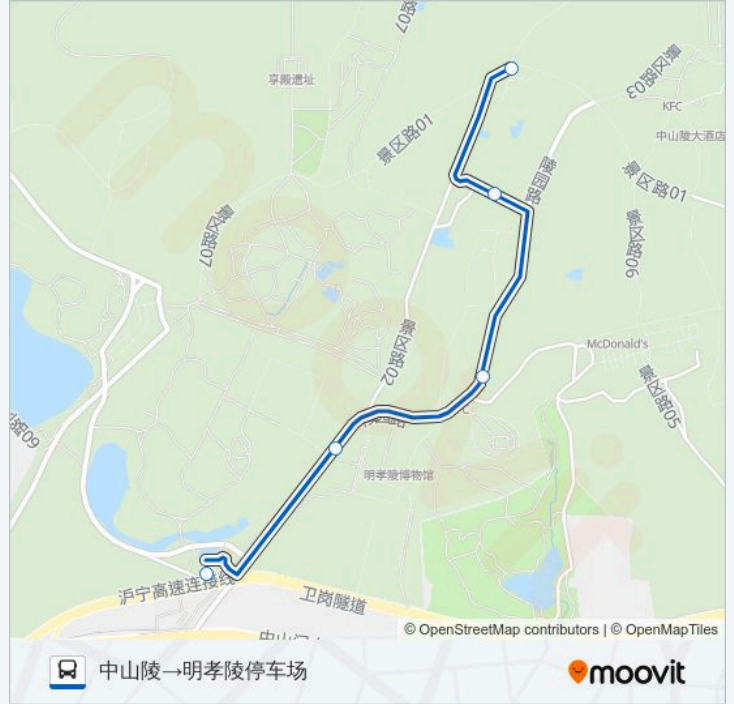

[查看时间表](#)

中山陵

海底世界

美龄宫

四方城

明孝陵停车场

公交旅游专线1号线的时间表

往中山陵→明孝陵停车场方向的时间表

星期一	07:00 - 19:00
星期二	07:00 - 19:00
星期三	07:00 - 19:00
星期四	07:00 - 19:00
星期五	07:00 - 19:00
星期六	07:00 - 19:00
星期日	07:00 - 19:00

公交旅游专线1号线的信息

方向: 中山陵→明孝陵停车场

站点数量: 5

行车时间: 6 分

途经站点:

方向: 苜蓿园(地铁站)→明孝陵

6 站

[查看时间表](#)

苜蓿园(地铁站)

四方城

美龄宫

海底世界

中山陵西

明孝陵

公交旅游专线1号线的时间表

往苜蓿园(地铁站)→明孝陵方向的时间表

星期一	07:00 - 19:00
星期二	07:00 - 19:00
星期三	07:00 - 19:00
星期四	07:00 - 19:00
星期五	07:00 - 19:00
星期六	07:00 - 19:00
星期日	07:00 - 19:00

公交旅游专线1号线的信息

方向: 苜蓿园(地铁站)→明孝陵

站点数量: 6

行车时间: 8 分

途经站点:

你可以在moovitapp.com下载公交旅游专线1号线的PDF时间表和线路图。使用Moovit应用程序查询南京的实时公交、列车时刻表以及公共交通出行指南。