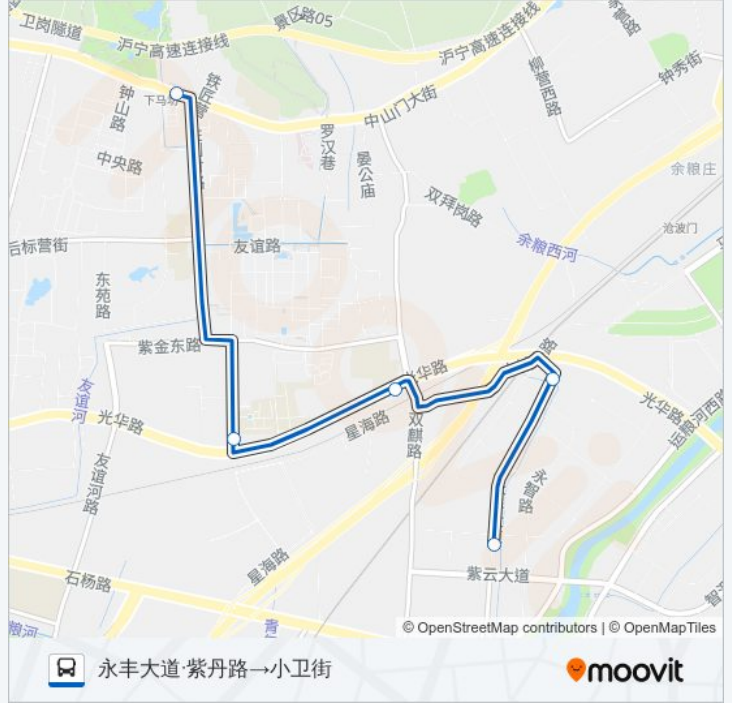

白下高新园专线

永丰大道·紫丹路→小卫街

下载App

公交白下高新园专((永丰大道·紫丹路→小卫街))仅有一条行车路线。工作日的服务时间为：

(1) 永丰大道·紫丹路→小卫街: 17:30 - 18:30

使用Moovit找到公交白下高新园专线离你最近的站点，以及公交白下高新园专线下车的到站时间。

方向: 永丰大道·紫丹路→小卫街

5 站

[查看时间表](#)

永丰大道·紫丹路

永丰大道

南理工科技园

牌楼

小卫街

公交白下高新园专线的时间表

往永丰大道·紫丹路→小卫街方向的时间表

星期一	17:30 - 18:30
星期二	17:30 - 18:30
星期三	17:30 - 18:30
星期四	17:30 - 18:30
星期五	17:30 - 18:30
星期六	17:30 - 18:30
星期日	17:30 - 18:30

公交白下高新园专线的信息

方向: 永丰大道·紫丹路→小卫街

站点数量: 5

行车时间: 9 分

途经站点:

你可以在moovitapp.com下载公交白下高新园专线的PDF时间表和线路图。
使用[Moovit应用程序](#)查询南京的实时公交、列车时刻表以及公共交通出行指南。