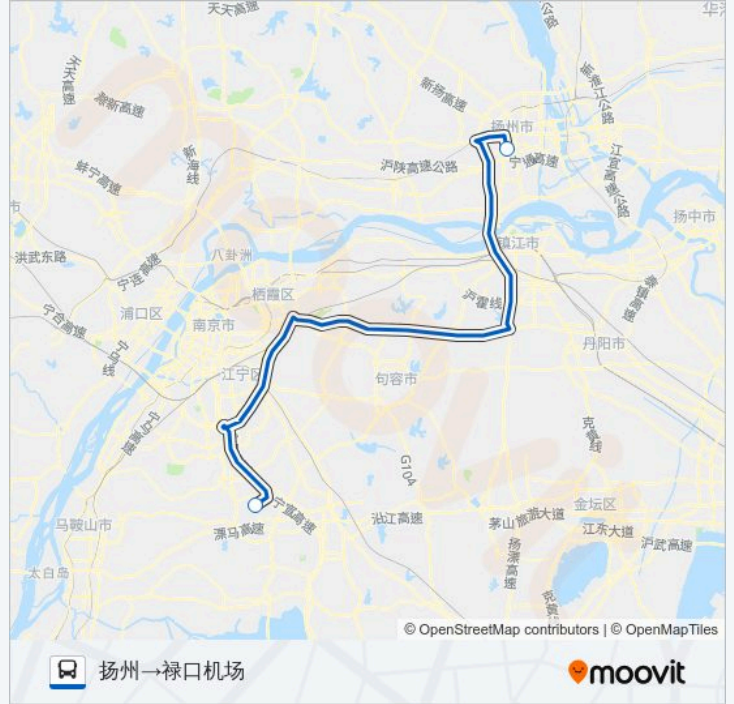

[查看时间表](#)

扬州

禄口机场

公交禄口机场扬州线的时间表

往扬州→禄口机场方向的时间表

星期一	08:00 - 09:00
星期二	08:00 - 09:00
星期三	08:00 - 09:00
星期四	08:00 - 09:00
星期五	08:00 - 09:00
星期六	08:00 - 09:00
星期日	08:00 - 09:00

公交禄口机场扬州线的信息

方向: 扬州→禄口机场

站点数量: 2

行车时间: 80 分

途经站点:

方向: 禄口机场→扬州

2 站

[查看时间表](#)

禄口机场

扬州

公交禄口机场扬州线的时间表

往禄口机场→扬州方向的时间表

星期一	08:00 - 09:00
星期二	08:00 - 09:00
星期三	08:00 - 09:00
星期四	08:00 - 09:00
星期五	08:00 - 09:00
星期六	08:00 - 09:00
星期日	08:00 - 09:00

公交禄口机场扬州线的信息

方向: 禄口机场→扬州

站点数量: 2

行车时间: 80 分

途经站点: