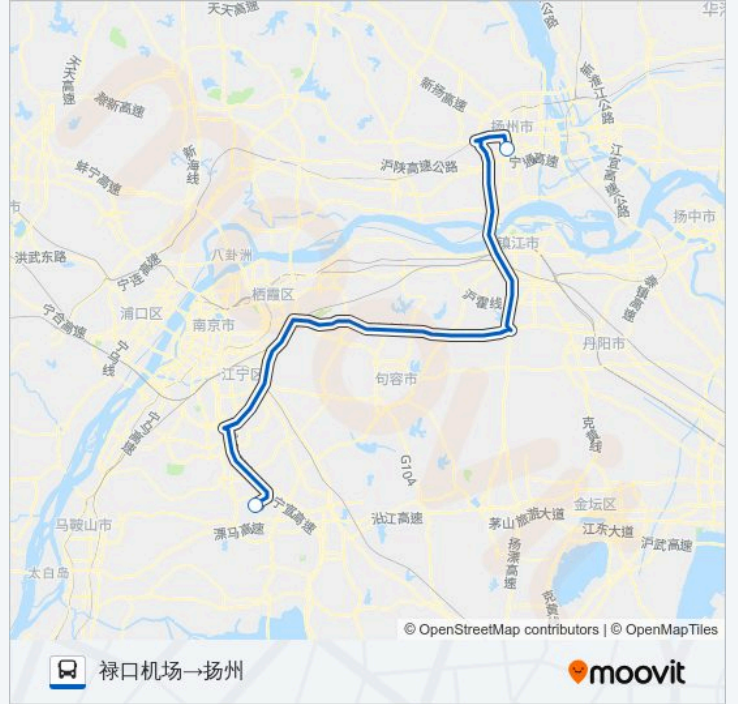

站点数量: 2

行车时间: 80 分

途经站点:

方向: 禄口机场→扬州

2 站

[查看时间表](#)

禄口机场

扬州

公交禄口机场扬州线的时间表

往禄口机场→扬州方向的时间表

星期一	08:00 - 09:00
星期二	08:00 - 09:00
星期三	08:00 - 09:00
星期四	08:00 - 09:00
星期五	08:00 - 09:00
星期六	08:00 - 09:00
星期日	08:00 - 09:00

公交禄口机场扬州线的信息

方向: 禄口机场→扬州

站点数量: 2

行车时间: 80 分

途经站点:

你可以在moovitapp.com下载公交禄口机场扬州线的PDF时间表和线路图。使用Moovit应用程序查询南京的实时公交、列车时刻表以及公共交通出行指南。

© 2024 Moovit - 保留所有权利