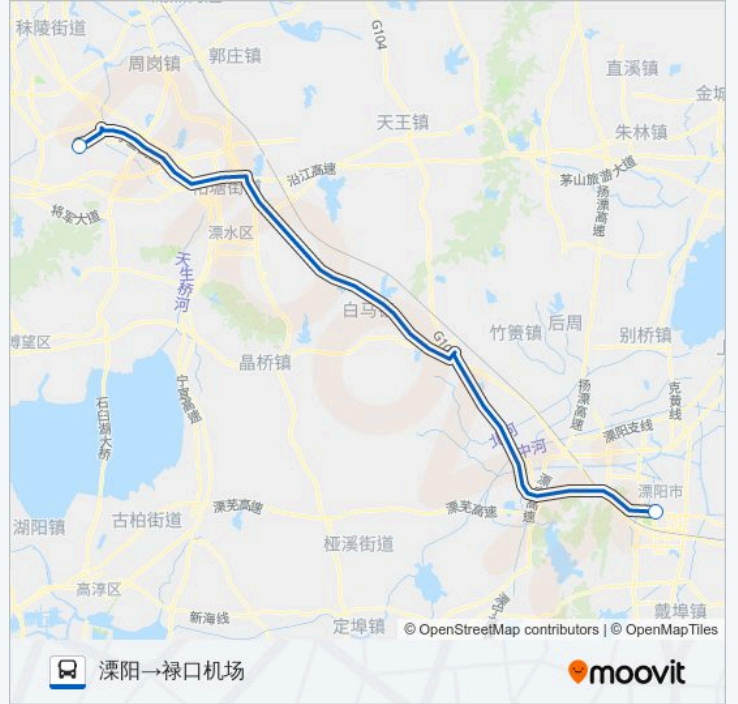

禄口机场溧阳线

溧阳→禄口机场

下载App

公交禄口机场溧阳((溧阳→禄口机场))共有2条行车路线。工作日的服务时间为：

(1) 溧阳→禄口机场: 08:00 - 09:00(2) 禄口机场→溧阳: 08:00 - 09:00

使用Moovit找到公交禄口机场溧阳线离你最近的站点，以及公交禄口机场溧阳线下班车的到站时间。

方向: 溧阳→禄口机场

2 站

[查看时间表](#)

溧阳

禄口机场

公交禄口机场溧阳线的时间表

往溧阳→禄口机场方向的时间表

星期一	08:00 - 09:00
星期二	08:00 - 09:00
星期三	08:00 - 09:00
星期四	08:00 - 09:00
星期五	08:00 - 09:00
星期六	08:00 - 09:00
星期日	08:00 - 09:00

公交禄口机场溧阳线的信息

方向: 溧阳→禄口机场

站点数量: 2

行车时间: 63 分

途经站点:

方向: 禄口机场→溧阳

2 站

[查看时间表](#)

禄口机场

溧阳

公交禄口机场溧阳线的时间表

往禄口机场→溧阳方向的时间表

星期一	08:00 - 09:00
星期二	08:00 - 09:00
星期三	08:00 - 09:00
星期四	08:00 - 09:00
星期五	08:00 - 09:00
星期六	08:00 - 09:00
星期日	08:00 - 09:00

公交禄口机场溧阳线的信息

方向: 禄口机场→溧阳

站点数量: 2

行车时间: 63 分

途经站点: