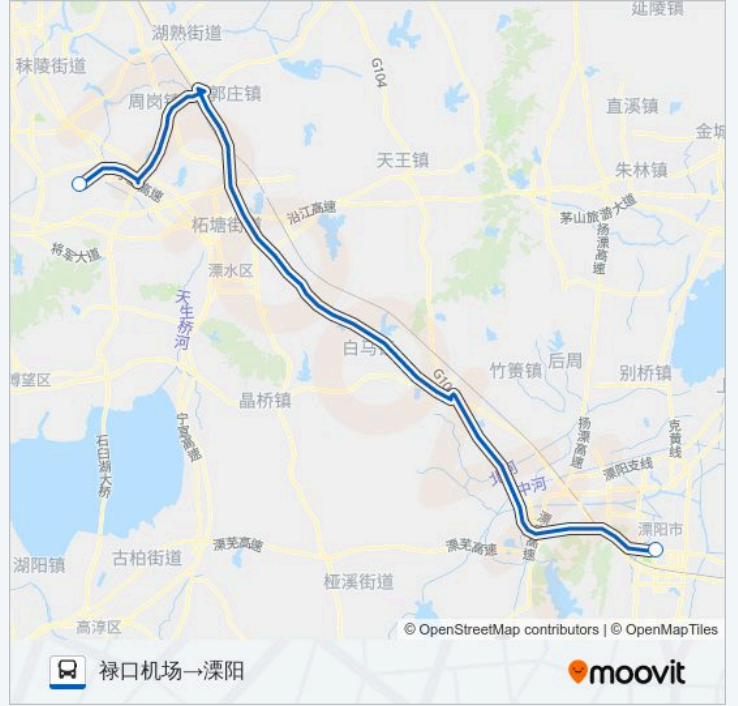

站点数量: 2

行车时间: 63 分

途经站点:

方向: 禄口机场→溧阳

2 站

[查看时间表](#)

禄口机场

溧阳

公交禄口机场溧阳线的时间表

往禄口机场→溧阳方向的时间表

星期一	08:00 - 09:00
星期二	08:00 - 09:00
星期三	08:00 - 09:00
星期四	08:00 - 09:00
星期五	08:00 - 09:00
星期六	08:00 - 09:00
星期日	08:00 - 09:00

公交禄口机场溧阳线的信息

方向: 禄口机场→溧阳

站点数量: 2

行车时间: 63 分

途经站点:

你可以在moovitapp.com下载公交禄口机场溧阳线的PDF时间表和线路图。使用Moovit应用程序查询南京的实时公交、列车时刻表以及公共交通出行指南。

© 2024 Moovit - 保留所有权利