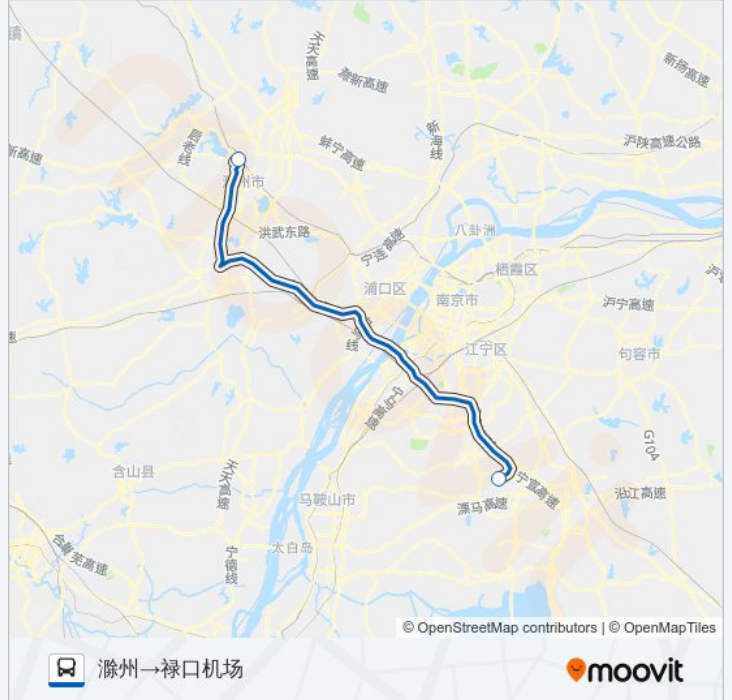

## 公交禄口机场滁州线的时间表

往滁州→禄口机场方向的时间表

星期一	08:00 - 09:00
星期二	08:00 - 09:00
星期三	08:00 - 09:00
星期四	08:00 - 09:00
星期五	08:00 - 09:00
星期六	08:00 - 09:00
星期日	08:00 - 09:00

## 公交禄口机场滁州线的信息

方向: 滁州→禄口机场

站点数量: 2

行车时间: 76 分

途经站点:

方向: 滁州→禄口机场

2 站

[查看时间表](#)