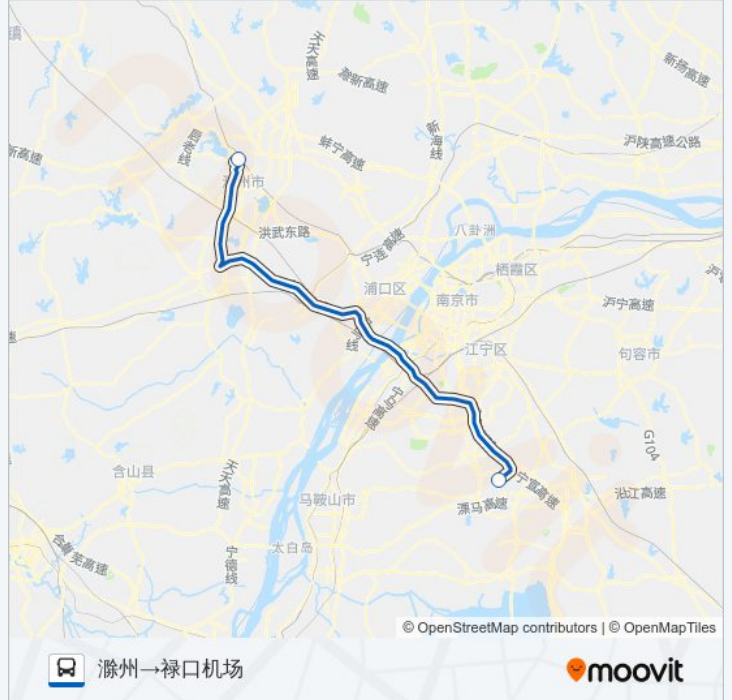

滁州

禄口机场

### 公交禄口机场滁州线的时间表

往滁州→禄口机场方向的时间表

星期一	08:00 - 09:00
星期二	08:00 - 09:00
星期三	08:00 - 09:00
星期四	08:00 - 09:00
星期五	08:00 - 09:00
星期六	08:00 - 09:00
星期日	08:00 - 09:00

### 公交禄口机场滁州线的信息

方向: 滁州→禄口机场

站点数量: 2

行车时间: 76 分

途经站点:

方向: 禄口机场→滁州

2 站

[查看时间表](#)