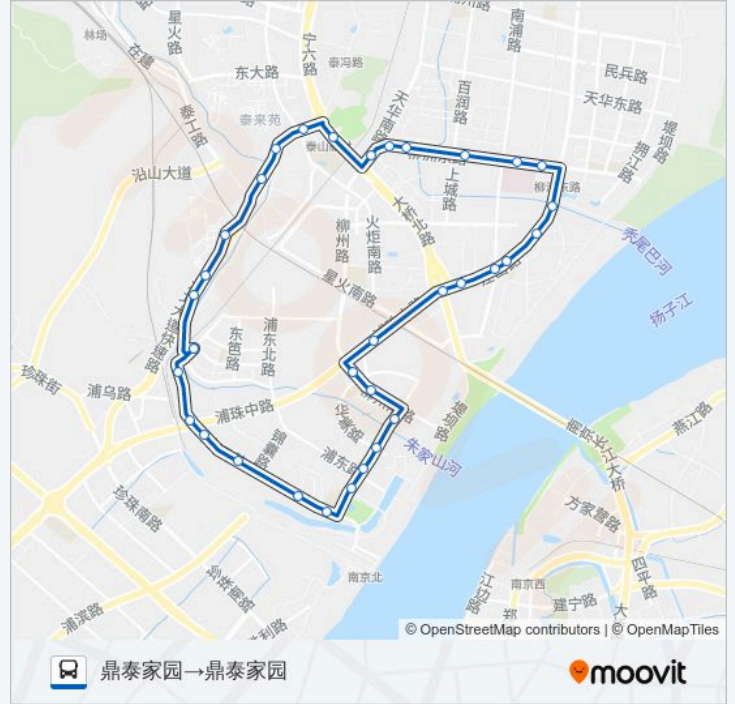

浦口人民医院

浦园北路·浦东路

香邑美颂

香榭美颂

浦口实小

柳洲南路西

大桥四处

浦珠北路·大桥北路

星期一	08:00 - 09:00
星期二	08:00 - 09:00
星期三	08:00 - 09:00
星期四	08:00 - 09:00
星期五	08:00 - 09:00
星期六	08:00 - 09:00
星期日	08:00 - 09:00

公交Y33路夜间外环的信息

方向: 鼎泰家园→鼎泰家园

站点数量: 34

行车时间: 47 分

途经站点:

柳洲东路南浦路

旭日上城

柳洲东路西

天润广场

天华南路南

泰山新村

泰山新村西

泰山庙

东门大街

浦口向阳桥

老年公寓

点将台

鼎泰家园

你可以在moovitapp.com下载公交Y33路夜间外环的PDF时间表和线路图。使用Moovit应用程序查询南京的实时公交、列车时刻表以及公共交通出行指南。

© 2024 Moovit - 保留所有权利