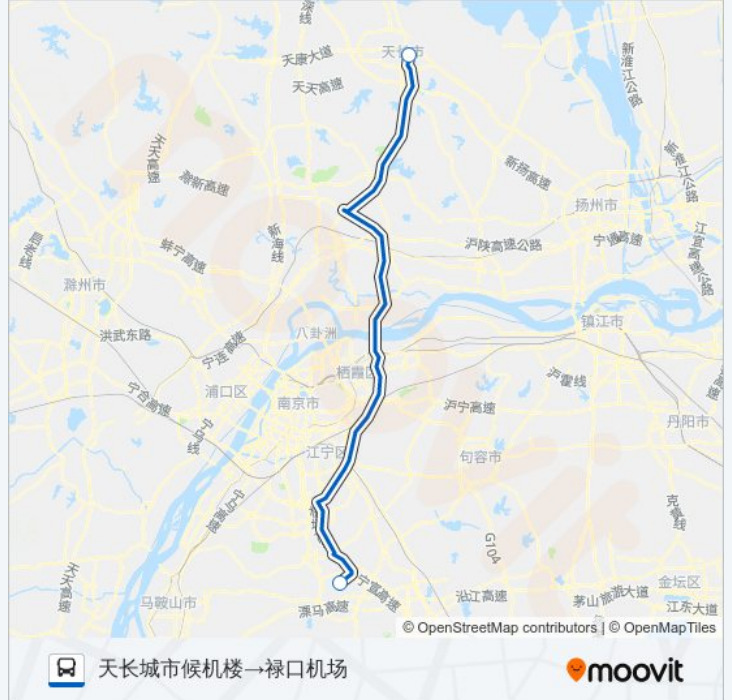

机场巴士天长专线

天长城市候机楼→禄口机场

下载App

公交机场巴士天长专((天长城市候机楼→禄口机场))共有2条行车路线。工作日的服务时间为：

(1) 天长城市候机楼→禄口机场: 08:00 - 09:00(2) 禄口机场→天长城市候机楼: 10:00 - 20:30

使用Moovit找到公交机场巴士天长专线离你最近的站点，以及公交机场巴士天长专线下车的到站时间。

方向: 天长城市候机楼→禄口机场

2 站

[查看时间表](#)

天长城市候机楼

禄口机场

公交机场巴士天长专线的时间表

往天长城市候机楼→禄口机场方向的时间表

星期一	08:00 - 09:00
星期二	08:00 - 09:00
星期三	08:00 - 09:00
星期四	08:00 - 09:00
星期五	08:00 - 09:00
星期六	08:00 - 09:00
星期日	08:00 - 09:00

公交机场巴士天长专线的信息

方向: 天长城市候机楼→禄口机场

站点数量: 2

行车时间: 98 分

途经站点:

方向: 禄口机场→天长城市候机楼

2 站

[查看时间表](#)

禄口机场

天长城市候机楼