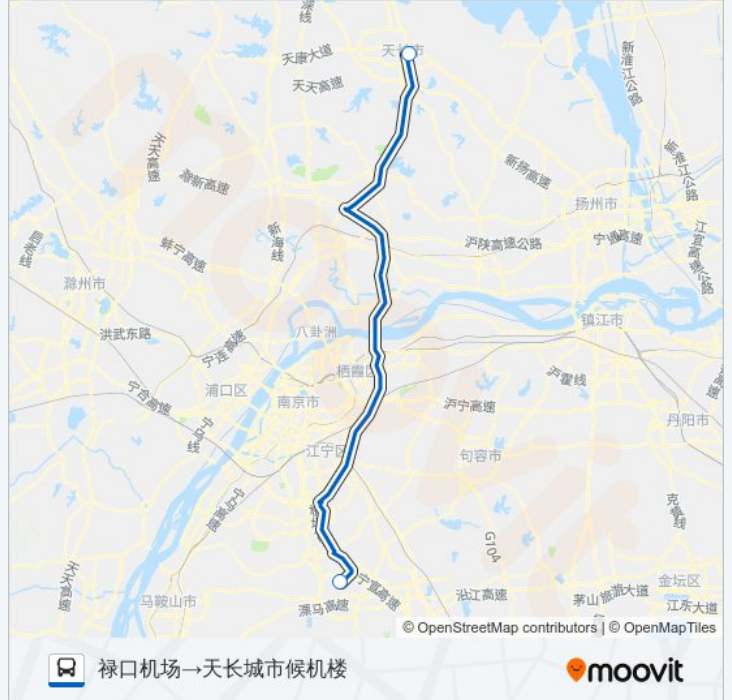

你可以在moovitapp.com下载公交机场巴士天长专线的PDF时间表和线路图。使用[Moovit应用程序](#)查询南京的实时公交、列车时刻表以及公共交通出行指南。

[关于Moovit](#) · [MaaS解决方案](#) · [城市列表](#) · [Moovit社区](#)

© 2024 Moovit - 保留所有权利

查看实时到站时间