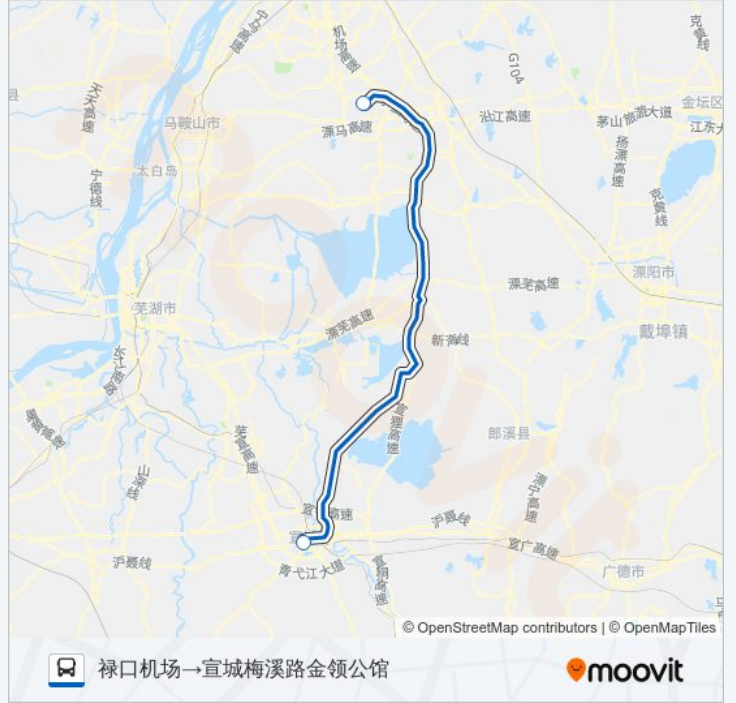

方向: 宣城梅溪路金领公馆→禄口机场

站点数量: 2

行车时间: 82 分

途经站点:

方向: 禄口机场→宣城梅溪路金领公馆

2 站

[查看时间表](#)

禄口机场

宣城梅溪路金领公馆

公交机场巴士宣城专线的时间表

往禄口机场→宣城梅溪路金领公馆方向的时间表

星期一	08:00 - 09:00
星期二	08:00 - 09:00
星期三	08:00 - 09:00
星期四	08:00 - 09:00
星期五	08:00 - 09:00
星期六	08:00 - 09:00
星期日	08:00 - 09:00

公交机场巴士宣城专线的信息

方向: 禄口机场→宣城梅溪路金领公馆

站点数量: 2

行车时间: 82 分

途经站点:

你可以在moovitapp.com下载公交机场巴士宣城专线的PDF时间表和线路图。使用Moovit应用程序查询南京的实时公交、列车时刻表以及公共交通出行指南。

© 2024 Moovit - 保留所有权利