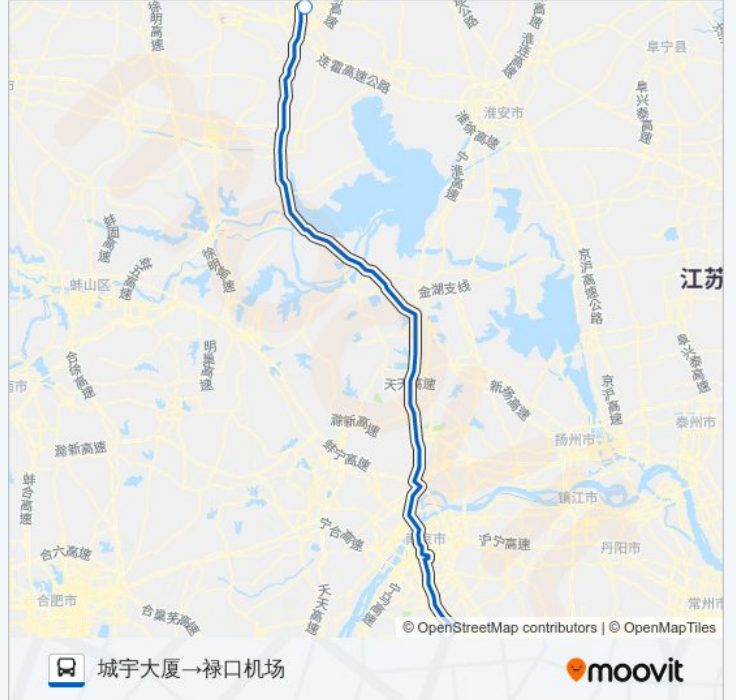

机场巴士宿迁专线

城宇大厦→禄口机场

下载App

公交机场巴士宿迁专((城宇大厦→禄口机场))共有2条行车路线。工作日的服务时间为：

(1) 城宇大厦→禄口机场: 08:00 - 09:00(2) 禄口机场→城宇大厦: 08:00 - 09:00

使用Moovit找到公交机场巴士宿迁专线离你最近的站点，以及公交机场巴士宿迁专线下车的到站时间。

方向: 城宇大厦→禄口机场

2 站

[查看时间表](#)

城宇大厦

禄口机场

公交机场巴士宿迁专线的时间表

往城宇大厦→禄口机场方向的时间表

星期一	08:00 - 09:00
星期二	08:00 - 09:00
星期三	08:00 - 09:00
星期四	08:00 - 09:00
星期五	08:00 - 09:00
星期六	08:00 - 09:00
星期日	08:00 - 09:00

公交机场巴士宿迁专线的信息

方向: 城宇大厦→禄口机场

站点数量: 2

行车时间: 234 分

途经站点:

方向: 禄口机场→城宇大厦

2 站

[查看时间表](#)

禄口机场

城宇大厦

公交机场巴士宿迁专线的时间表

往禄口机场→城宇大厦方向的时间表

星期一	08:00 - 09:00
星期二	08:00 - 09:00
星期三	08:00 - 09:00
星期四	08:00 - 09:00
星期五	08:00 - 09:00
星期六	08:00 - 09:00
星期日	08:00 - 09:00

公交机场巴士宿迁专线的信息

方向: 禄口机场→城宇大厦

站点数量: 2

行车时间: 234 分

途经站点: