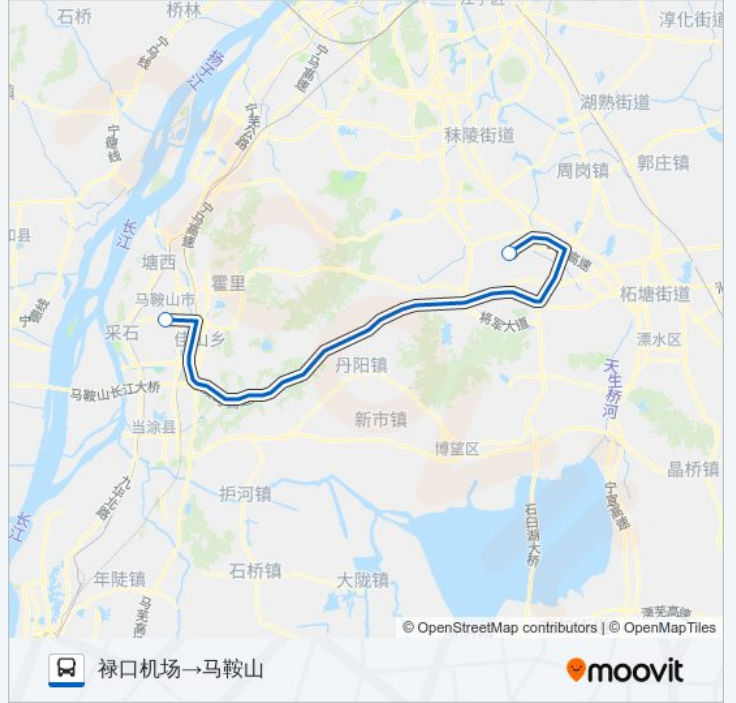

禄口机场马鞍山线

禄口机场→马鞍山

下载App

公交禄口机场马鞍山((禄口机场→马鞍山))共有2条行车路线。工作日的服务时间为：

(1) 禄口机场→马鞍山: 08:00 - 09:00(2) 马鞍山→禄口机场: 08:00 - 09:00

使用Moovit找到公交禄口机场马鞍山线离你最近的站点，以及公交禄口机场马鞍山线下车的到站时间。

方向: 禄口机场→马鞍山

2 站

[查看时间表](#)

禄口机场

马鞍山

公交禄口机场马鞍山线的时间表

往禄口机场→马鞍山方向的时间表

星期一	08:00 - 09:00
星期二	08:00 - 09:00
星期三	08:00 - 09:00
星期四	08:00 - 09:00
星期五	08:00 - 09:00
星期六	08:00 - 09:00
星期日	08:00 - 09:00

公交禄口机场马鞍山线的信息

方向: 禄口机场→马鞍山

站点数量: 2

行车时间: 32 分

途经站点:

方向: 马鞍山→禄口机场

2 站

[查看时间表](#)

马鞍山

禄口机场