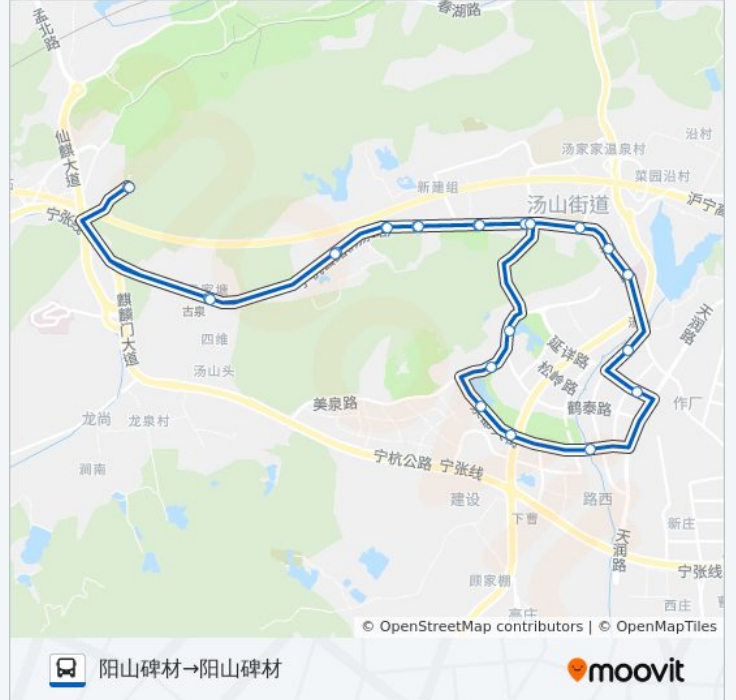

汤山旅游专线环一线

阳山碑材→阳山碑材

[以网页模式查看](#)

公交汤山旅游专环一线((阳山碑材→阳山碑材))仅有一条行车路线。工作日的服务时间为：

(1) 阳山碑材→阳山碑材: 07:00 - 18:20

使用Moovit找到公交汤山旅游专线环一线离你最近的站点，以及公交汤山旅游专线环一线下车的到站时间。

方向: 阳山碑材→阳山碑材

24 站

[查看时间表](#)

阳山碑材
候家塘
黄粟墅
张肖庄西
张肖庄
汤山溶洞
汤山西
美泉路
历史文化中心
上曹
圣汤大道
路西
汤水雅居
商办中心
汤山东
汤山
汤山中学
汤山西
汤山溶洞
张肖庄
张肖庄西
黄粟墅

公交汤山旅游专线环一线的时间表

往阳山碑材→阳山碑材方向的时间表

星期一	07:00 - 18:20
星期二	07:00 - 18:20
星期三	07:00 - 18:20
星期四	07:00 - 18:20
星期五	07:00 - 18:20
星期六	07:00 - 18:20
星期日	07:00 - 18:20

公交汤山旅游专线环一线的信息

方向: 阳山碑材→阳山碑材

站点数量: 24

行车时间: 50 分

途经站点:

候家塘

阳山碑材

你可以在moovitapp.com下载公交汤山旅游专线环一线的PDF时间表和线路图。使用[Moovit应用程序](#)查询南京的实时公交、列车时刻表以及公共交通出行指南。