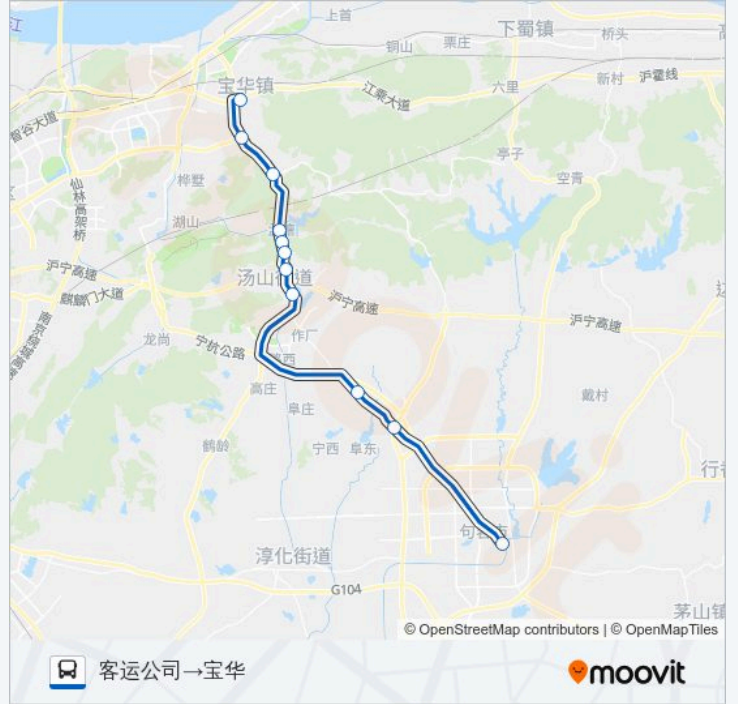

句容102路宝华专线

宝华→客运公司

下载App

公交句容102宝华专线((宝华→客运公司))共有2条行车路线。工作日的服务时间为：

(1) 宝华→客运公司: 06:20 - 17:35(2) 客运公司→宝华: 06:20 - 17:35

使用Moovit找到公交句容102路宝华专线离你最近的站点，以及公交句容102路宝华专线下车的到站时间。

方向: 宝华→客运公司

11 站

公交句容102路宝华专线的信息

方向: 宝华→客运公司

站点数量: 11

行车时间: 32 分

途经站点:

方向: 客运公司→宝华

11 站

[查看时间表](#)

- 客运公司
- 黄梅
- 新塘
- 汤山
- 乌龟桥
- 朝阳
- 下鲍亭
- 孟塘
- 东阳
- 龙潭
- 宝华

公交句容102路宝华专线的时间表

往客运公司→宝华方向的时间表

星期一	06:20 - 17:35
星期二	06:20 - 17:35
星期三	06:20 - 17:35
星期四	06:20 - 17:35
星期五	06:20 - 17:35
星期六	06:20 - 17:35
星期日	06:20 - 17:35

公交句容102路宝华专线的信息

方向: 客运公司→宝华

站点数量: 11

行车时间: 32 分

途经站点:

你可以在moovitapp.com下载公交句容102路宝华专线的PDF时间表和线路图。使用Moovit应用程序查询南京的实时公交、列车时刻表以及公共交通出行指南。

© 2024 Moovit - 保留所有权利