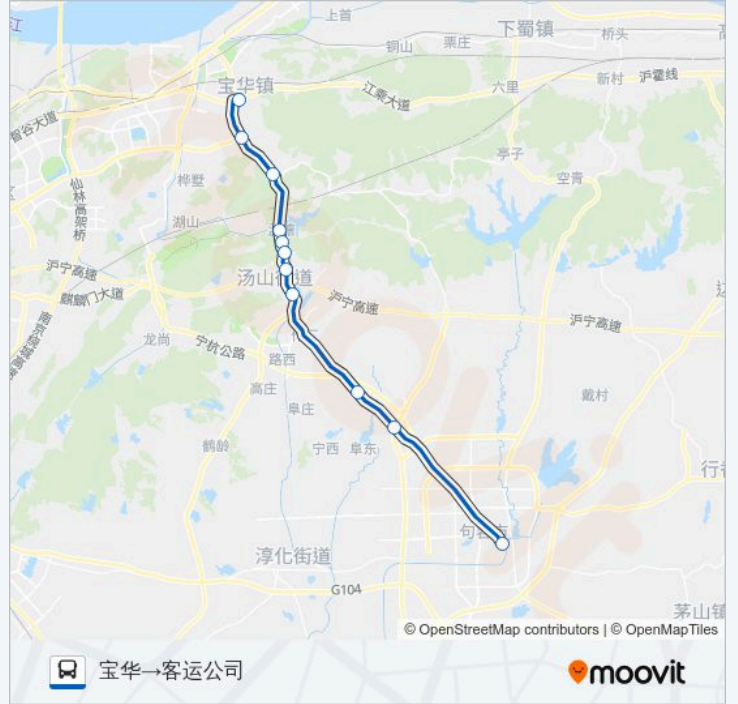

句容102路宝华专线

宝华→客运公司

下载App

公交句容102宝华专线((宝华→客运公司))共有2条行车路线。工作日的服务时间为：

(1) 宝华→客运公司: 06:20 - 17:35(2) 客运公司→宝华: 06:20 - 17:35

使用Moovit找到公交句容102路宝华专线离你最近的站点，以及公交句容102路宝华专线下车的到站时间。

方向: 宝华→客运公司

11 站

[查看时间表](#)

- 宝华
- 龙潭
- 东阳
- 孟塘
- 下鲍亭
- 朝阳
- 乌龟桥
- 汤山
- 新塘
- 黄梅
- 客运公司

公交句容102路宝华专线的时间表

往宝华→客运公司方向的时间表

星期一	06:20 - 17:35
星期二	06:20 - 17:35
星期三	06:20 - 17:35
星期四	06:20 - 17:35
星期五	06:20 - 17:35
星期六	06:20 - 17:35
星期日	06:20 - 17:35

公交句容102路宝华专线的信息

方向: 宝华→客运公司

站点数量: 11

行车时间: 32 分

途经站点:

方向: 客运公司→宝华

11 站

[查看时间表](#)

- 客运公司
- 黄梅
- 新塘
- 汤山
- 乌龟桥
- 朝阳
- 下鲍亭
- 孟塘
- 东阳
- 龙潭
- 宝华

公交句容102路宝华专线的时间表

往客运公司→宝华方向的时间表

星期一	06:20 - 17:35
星期二	06:20 - 17:35
星期三	06:20 - 17:35
星期四	06:20 - 17:35
星期五	06:20 - 17:35
星期六	06:20 - 17:35
星期日	06:20 - 17:35