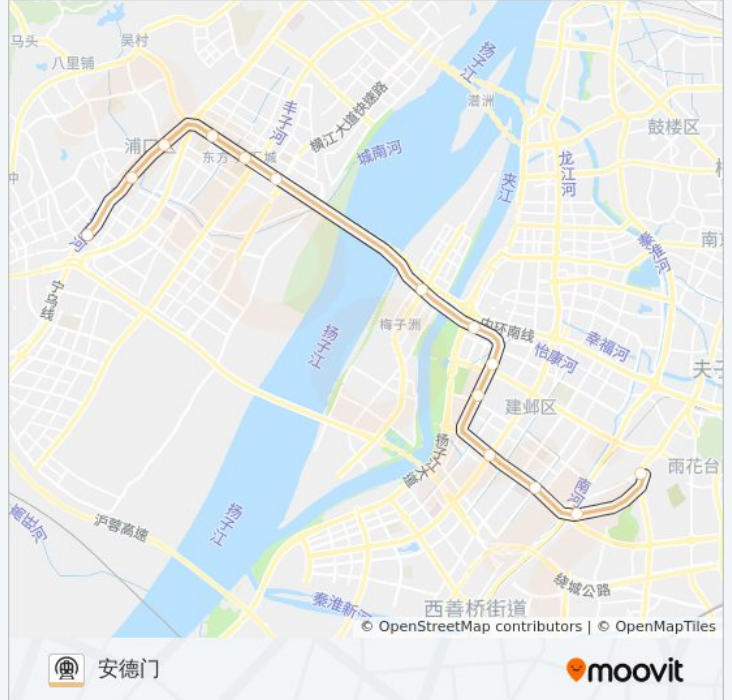

地铁10号((安德门))共有2条行车路线。工作日的服务时间为：

(1) 安德门: 05:40 - 23:00(2) 雨山路: 06:00 - 23:40

使用Moovit找到地铁10号线离你最近的站点，以及地铁10号线下车的到站时间。

方向: 安德门

14 站

[查看时间表](#)

- 雨山路
- 文德路
- 龙华路
- 南京工业大学
- 浦口万汇城
- 临江
- 江心洲
- 绿博园
- 梦都大街
- 奥体中心
- 元通
- 中胜
- 小行
- 安德门

地铁10号线的时间表

往安德门方向的时间表

星期一	05:40 - 23:00
星期二	05:40 - 23:00
星期三	05:40 - 23:00
星期四	05:40 - 23:00
星期五	05:40 - 23:00
星期六	05:40 - 23:50
星期日	05:40 - 23:50

地铁10号线的信息

方向: 安德门

站点数量: 14

行车时间: 35 分

途经站点:

方向: 雨山路

14 站

[查看时间表](#)

安德门

小行

中胜

元通

奥体中心

梦都大街

绿博园

江心洲

临江

浦口万汇城

南京工业大学

龙华路

文德路