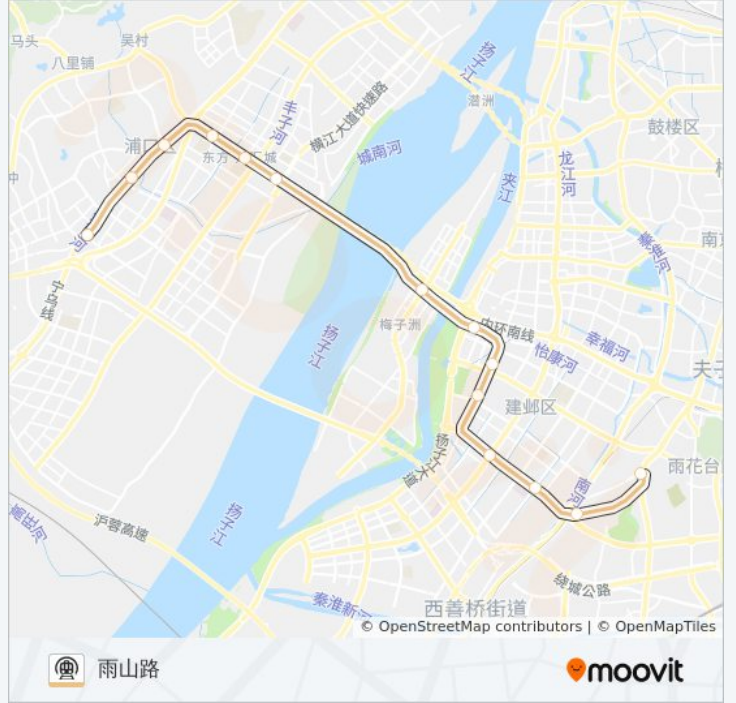

你可以在moovitapp.com下载地铁10号线的PDF时间表和线路图。使用[Moovit应用程序](#)查询南京的实时公交、列车时刻表以及公共交通出行指南。

[关于Moovit](#) · [MaaS解决方案](#) · [城市列表](#) · [Moovit社区](#)

© 2023 Moovit - 版权所有

查看实时到站时间