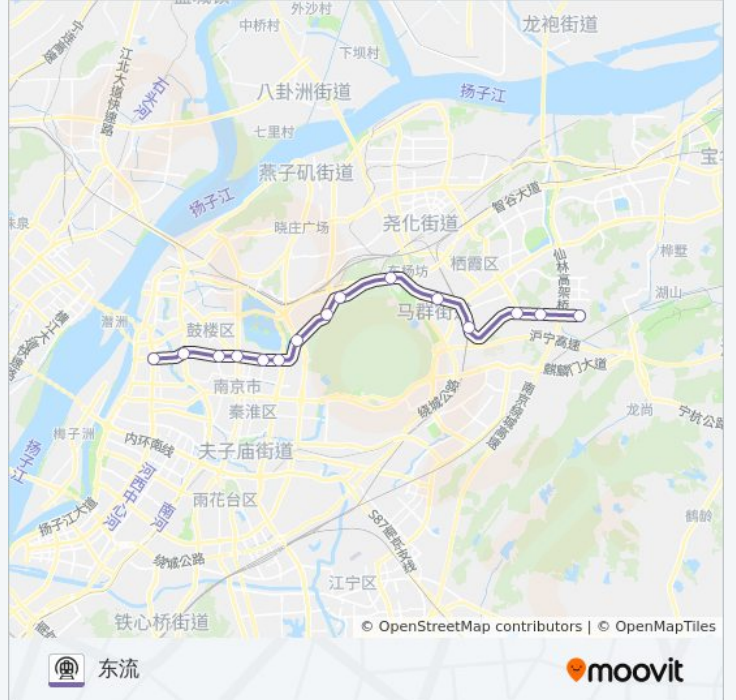

地铁4号线的时间表

往东流方向的时间表

星期一	07:06 - 20:48
星期二	07:06 - 20:48
星期三	07:06 - 20:48
星期四	07:06 - 20:48
星期五	07:06 - 20:48
星期六	07:07 - 20:46
星期日	07:07 - 20:46

地铁4号线的信息

方向: 东流

站点数量: 15

行车时间: 35 分

途经站点:

方向: 仙林湖

18 站

[查看时间表](#)

- 龙江
- 南艺·二师·草场门
- 云南路
- 鼓楼
- 鸡鸣寺
- 九华山
- 岗子村
- 蒋王庙
- 王家湾
- 聚宝山
- 苏宁总部·徐庄
- 金马路
- 汇通路
- 灵山
- 东流
- 孟北
- 西岗桦墅
- 仙林湖

地铁4号线的时间表

往仙林湖方向的时间表

星期一	06:00 - 23:00
星期二	06:00 - 23:00
星期三	06:00 - 23:00
星期四	06:00 - 23:00
星期五	06:00 - 23:00
星期六	06:00 - 23:00
星期日	06:00 - 23:00

地铁4号线的信息

方向: 仙林湖

站点数量: 18

行车时间: 44 分

途经站点:

方向: 龙江

18 站

[查看时间表](#)

地铁4号线的信息

方向: 龙江

站点数量: 18

行车时间: 41 分

途经站点: