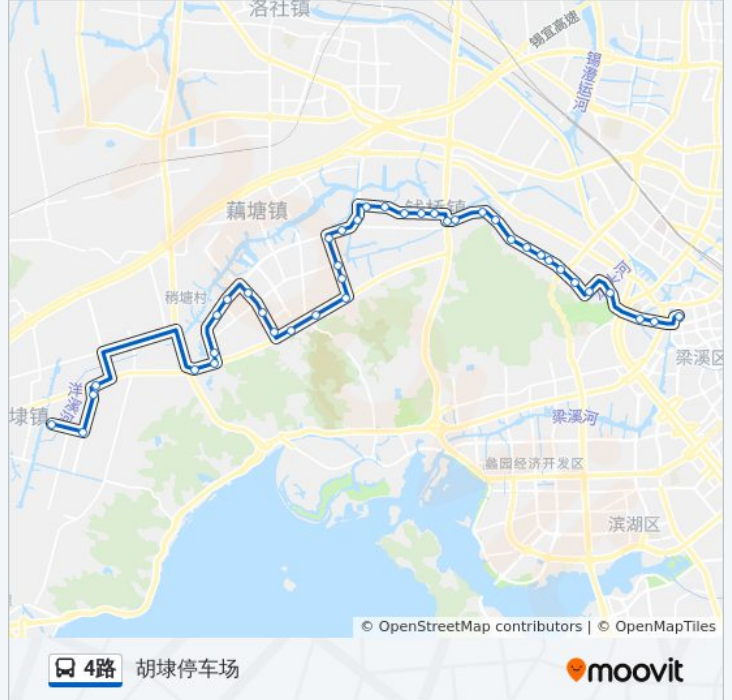

西环线

张舍

钱胡路(胡埭路)

胡埭路环镇北路

胡埭停车场

你可以在moovitapp.com下载公交4路的PDF时间表和线路图。使用[Moovit应用程序](#)查询无锡的实时公交、列车时刻表以及公共交通出行指南。

[关于Moovit](#) · [MaaS解决方案](#) · [城市列表](#) · [Moovit社区](#)

查看实时到站时间