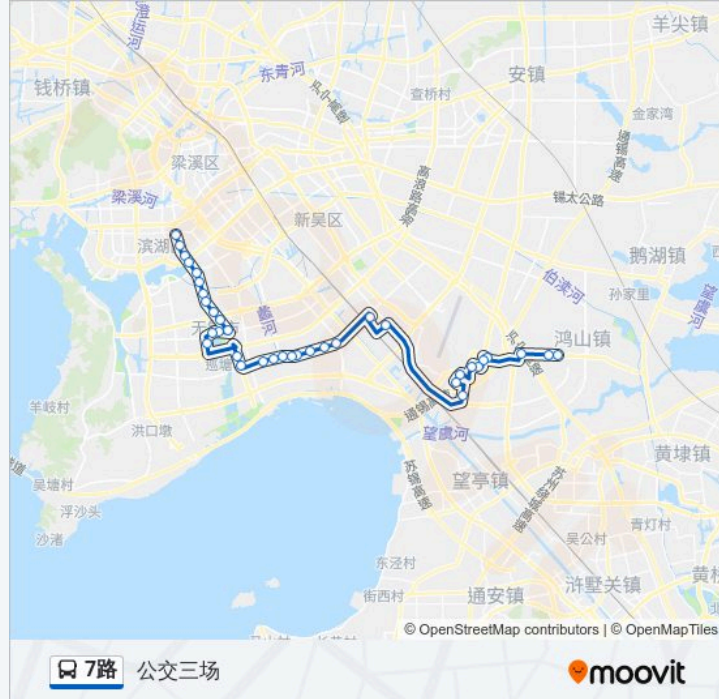

嘉禾桥

观山路(立德道)

市民中心西

市民中心东

观山路(贡湖大道)

金匮公园

高浪路(贡湖大道)

大通路(贡湖大道)

东绛

圩田里桥

金石路(贡湖大道)

金城湾

金城路

金城新村

公交三场(贡湖大道)

方向: 后宅

36 站

[查看时间表](#)

公交三场(贡湖大道)

金城新村

金城路

金城湾

金石路(贡湖大道)

圩田里桥