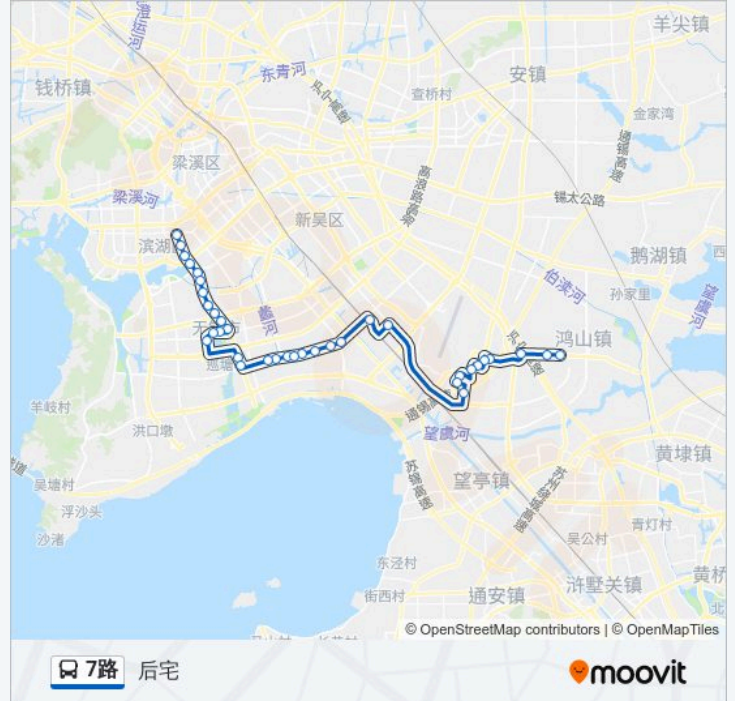

公交7((公交三场))共有2条行车路线。工作日的服务时间为：

(1) 公交三场: 07:00 - 17:30(2) 后宅: 05:50 - 16:20

使用Moovit找到公交7路离你最近的站点，以及公交7路下车班的到站时间。

方向: 公交三场

36 站

[查看时间表](#)

- 后宅
- 双象集团
- 杨家浜
- 咏硕苑北
- 咏硕苑西
- 墙门
- 盈发路(通祥路)
- 南星苑一区
- 南星苑五区
- 香楠佳苑
- 长江南路(新梅路)
- 城铁新区站(珠江路)
- 国家软件园(震泽路)
- 净慧东道
- 净慧西道
- 袁塘桥
- 华庄街道
- 华庄
- 华庄桥
- 瑞景道(震泽路)
- 国际博览中心东

公交7路的时间表

往公交三场方向的时间表

星期一	07:00 - 17:30
星期二	07:00 - 17:30
星期三	07:00 - 17:30
星期四	07:00 - 17:30
星期五	07:00 - 17:30
星期六	07:00 - 17:30
星期日	07:00 - 17:30

公交7路的信息

方向: 公交三场

站点数量: 36

行车时间: 61 分

途经站点:

净慧东道

国家软件园

城铁新区站(珠江路)

长江南路(新梅路)

香楠佳苑

南星苑五区

南星苑一区

盈发路(通祥路)

墙门

咏硕苑西

咏硕苑北

杨家浜

双象集团

后宅

你可以在moovitapp.com下载公交7路的PDF时间表和线路图。使用Moovit应用程序查询无锡的实时公交、列车时刻表以及公共交通出行指南。

© 2024 Moovit - 保留所有权利