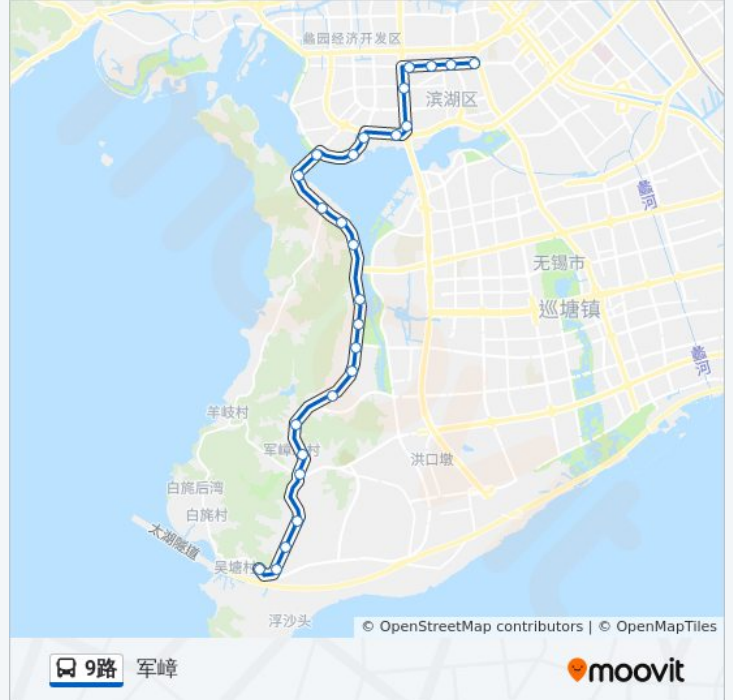

### 公交9路的信息

方向: 军嶂

站点数量: 26

行车时间: 44 分

途经站点:

军南  
西林  
大浮敬老院  
军嶂