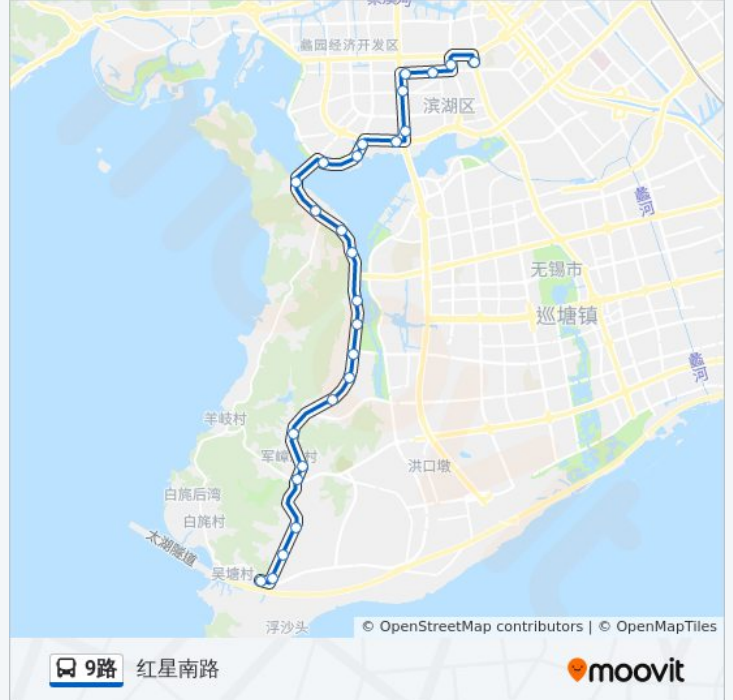

蠡湖广场

蠡湖大桥公园

蠡湖大桥

望山路(蠡湖大道)

震泽新村

景亭苑

中桥

红星南路

你可以在moovitapp.com下载公交9路的PDF时间表和线路图。使用[Moovit应用程序](#)查询无锡的实时公交、列车时刻表以及公共交通出行指南。

[关于Moovit](#) · [MaaS解决方案](#) · [城市列表](#) · [Moovit社区](#)

© 2024 Moovit - 保留所有权利

查看实时到站时间