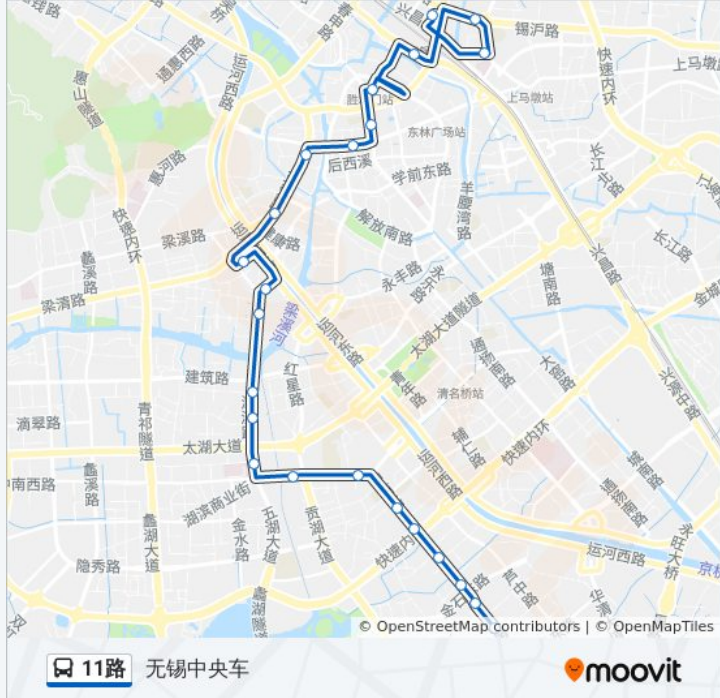

公交11((中南分公司))共有2条行车路线。工作日的服务时间为：

(1) 中南分公司: 00:01 - 23:54(2) 无锡中央车: 05:00 - 23:27

使用Moovit找到公交11路离你最近的站点，以及公交11路下车车的到站时间。

方向: 中南分公司

20 站

[查看时间表](#)

- 无锡中央车站
- 火车站
- 胜利门(中山路)
- 大东方百货
- 健康路(人民中路)
- 五爱广场
- 梁溪大桥
- 运河饭店
- 蠡桥
- 北桥
- 稻香新村(湖滨路)
- 中桥
- 公交三场
- 中桥二村
- 中联新村
- 新联
- 芦庄一区
- 双庆桥
- 金石东路(南湖大道)
- 中南分公司

方向: 无锡中央车

23 站

[查看时间表](#)

- 中南分公司
- 金石东路(南湖大道)
- 双庆桥
- 芦庄一区
- 新联
- 中联新村
- 中桥二村
- 公交三场
- 中桥
- 稻香新村(湖滨路)
- 北桥
- 蠡桥
- 开源大桥
- 运河饭店
- 梁溪大桥
- 五爱广场
- 健康路(人民中路)
- 大东方百货

公交11路的时间表

往无锡中央车方向的时间表

星期一	05:00 - 23:27
星期二	05:00 - 23:27
星期三	05:00 - 23:27
星期四	05:00 - 23:27
星期五	05:00 - 23:27
星期六	05:00 - 23:27
星期日	05:00 - 23:27

公交11路的信息

方向: 无锡中央车

站点数量: 23

行车时间: 32 分

途经站点:

胜利门(书院弄)
火车站
锡沪路
市人力资源市场
无锡中央车站

你可以在moovitapp.com下载公交11路的PDF时间表和线路图。使用[Moovit应用程序](#)查询无锡的实时公交、列车时刻表以及公共交通出行指南。

[关于Moovit](#) · [MaaS解决方案](#) · [城市列表](#) · [Moovit社区](#)

© 2024 Moovit - 保留所有权利

查看实时到站时间