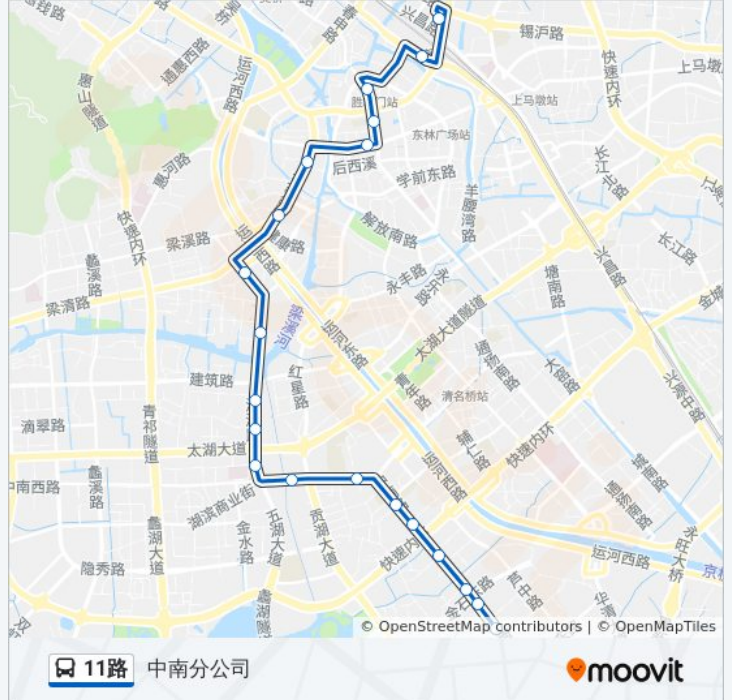

公交11((中南分公司))共有2条行车路线。工作日的服务时间为：

(1) 中南分公司: 00:01 - 23:54(2) 无锡中央车: 05:00 - 23:27

使用Moovit找到公交11路离你最近的站点，以及公交11路下车车的到站时间。

方向: 中南分公司

20 站

[查看时间表](#)

- 无锡中央车站
- 火车站
- 胜利门(中山路)
- 大东方百货
- 健康路(人民中路)
- 五爱广场
- 梁溪大桥
- 运河饭店
- 蠡桥
- 北桥
- 稻香新村(湖滨路)
- 中桥
- 公交三场
- 中桥二村
- 中联新村
- 新联
- 芦庄一区
- 双庆桥
- 金石东路(南湖大道)
- 中南分公司

公交11路的时间表

往中南分公司方向的时间表

星期一	00:01 - 23:54
星期二	00:01 - 23:54
星期三	00:01 - 23:54
星期四	00:01 - 23:54
星期五	00:01 - 23:54
星期六	00:01 - 23:54
星期日	00:01 - 23:54

公交11路的信息

方向: 中南分公司

站点数量: 20

行车时间: 28 分

途经站点:

方向: 无锡中央车

23 站

[查看时间表](#)

- 中南分公司
- 金石东路(南湖大道)
- 双庆桥
- 芦庄一区
- 新联
- 中联新村
- 中桥二村
- 公交三场
- 中桥
- 稻香新村(湖滨路)
- 北桥
- 蠡桥
- 开源大桥
- 运河饭店
- 梁溪大桥
- 五爱广场
- 健康路(人民中路)
- 大东方百货

公交11路的时间表

往无锡中央车方向的时间表

星期一	05:00 - 23:27
星期二	05:00 - 23:27
星期三	05:00 - 23:27
星期四	05:00 - 23:27
星期五	05:00 - 23:27
星期六	05:00 - 23:27
星期日	05:00 - 23:27

公交11路的信息

方向: 无锡中央车

站点数量: 23

行车时间: 32 分

途经站点:

胜利门(书院弄)
火车站
锡沪路
市人力资源市场
无锡中央车站

你可以在moovitapp.com下载公交11路的PDF时间表和线路图。使用[Moovit应用程序](#)查询无锡的实时公交、列车时刻表以及公共交通出行指南。

[关于Moovit](#) · [MaaS解决方案](#) · [城市列表](#) · [Moovit社区](#)