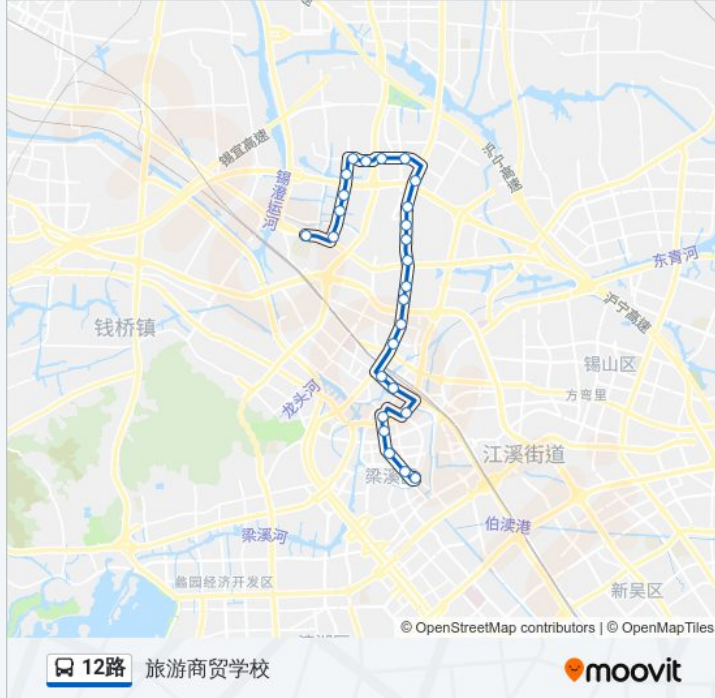

彩印厂

塘头

公交修理厂

明发商业广场

凤宾路(天一路)

公交12路的时间表

往旅游商贸学校方向的时间表

星期一	06:14 - 19:40
星期二	06:14 - 19:40
星期三	06:14 - 19:40
星期四	06:14 - 19:40
星期五	06:14 - 19:40
星期六	06:14 - 19:40
星期日	06:14 - 19:40

公交12路的信息

方向: 旅游商贸学校

站点数量: 26

行车时间: 40 分

途经站点:

天一街

凤翔路(天一路)

石澄路(天一路)

石澄路

342省道(石澄路)

新街家园

广石家园

旅游商贸学校

你可以在moovitapp.com下载公交12路的PDF时间表和线路图。使用[Moovit应用程序](#)查询无锡的实时公交、列车时刻表以及公共交通出行指南。

[关于Moovit](#) · [MaaS解决方案](#) · [城市列表](#) · [Moovit社区](#)

© 2024 Moovit - 保留所有权利