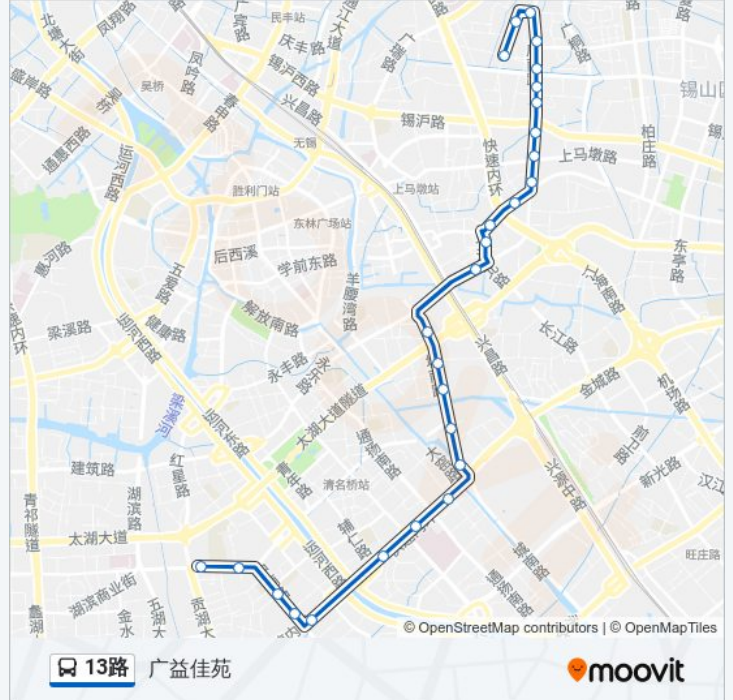

星期一	05:45 - 21:00
星期二	05:45 - 21:00
星期三	05:45 - 21:00
星期四	05:45 - 21:00
星期五	05:45 - 21:00
星期六	05:45 - 21:00
星期日	05:45 - 21:00

公交13路的信息

方向: 广益佳苑

站点数量: 27

行车时间: 32 分

途经站点:

尤渡里

广南路

广南路(月星家居)

广益路(广南路)

广益星苑西大门

广益佳苑二期

广南苑

广泽路

广益佳苑(广泽路)

你可以在moovitapp.com下载公交13路的PDF时间表和线路图。使用Moovit应用程序查询无锡的实时公交、列车时刻表以及公共交通出行指南。

© 2024 Moovit - 保留所有权利