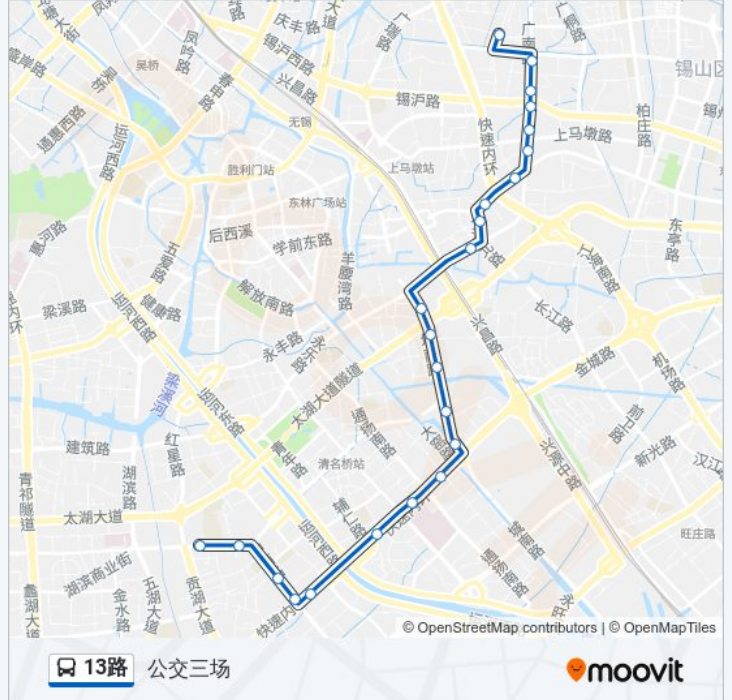

公交13((公交三场))共有2条行车路线。工作日服务时间为：

(1) 公交三场: 06:23 - 21:38 (2) 广益佳苑: 05:45 - 21:00

使用Moovit找到公交13路离你最近的站点，以及公交13路下车车的到站时间。

方向: 公交三场

23 站

[查看时间表](#)

- 广益佳苑(广泽路)
- 广益路(广南路)
- 广南路(月星家居)
- 广南路
- 尤渡里
- 宁海里(广南路)
- 宁海里(学前东路)
- 江海新村
- 学前东路(长江北路)
- 东风家园
- 太湖大道(塘南路)
- 塘南路
- 招商城(塘南路)
- 兴隆桥
- 钢铁桥
- 南长街(金城路)
- 疾控中心
- 五星家园(金城路)
- 南湖大道(金城路)
- 新联
- 中联新村
- 中桥二村

公交13路的时间表

往公交三场方向的时间表

星期一	06:23 - 21:38
星期二	06:23 - 21:38
星期三	06:23 - 21:38
星期四	06:23 - 21:38
星期五	06:23 - 21:38
星期六	06:23 - 21:38
星期日	06:23 - 21:38

公交13路的信息

方向: 公交三场

站点数量: 23

行车时间: 29 分

途经站点:

公交三场

方向: 广益佳苑

27 站

[查看时间表](#)

- 公交三场
- 中桥二村
- 中联新村
- 新联
- 南湖大道(金城路)
- 五星家园(金城路)
- 疾控中心
- 南长街(金城路)
- 钢铁桥
- 兴隆桥
- 招商城(塘南路)
- 塘南路
- 太湖大道(塘南路)
- 东风家园
- 学前东路(长江北路)
- 江海新村
- 宁海里(学前东路)
- 宁海里(广南路)

公交13路的时间表

往广益佳苑方向的时间表

星期一	05:45 - 21:00
星期二	05:45 - 21:00
星期三	05:45 - 21:00
星期四	05:45 - 21:00
星期五	05:45 - 21:00
星期六	05:45 - 21:00
星期日	05:45 - 21:00

公交13路的信息

方向: 广益佳苑

站点数量: 27

行车时间: 32 分

途经站点:

尤渡里

广南路