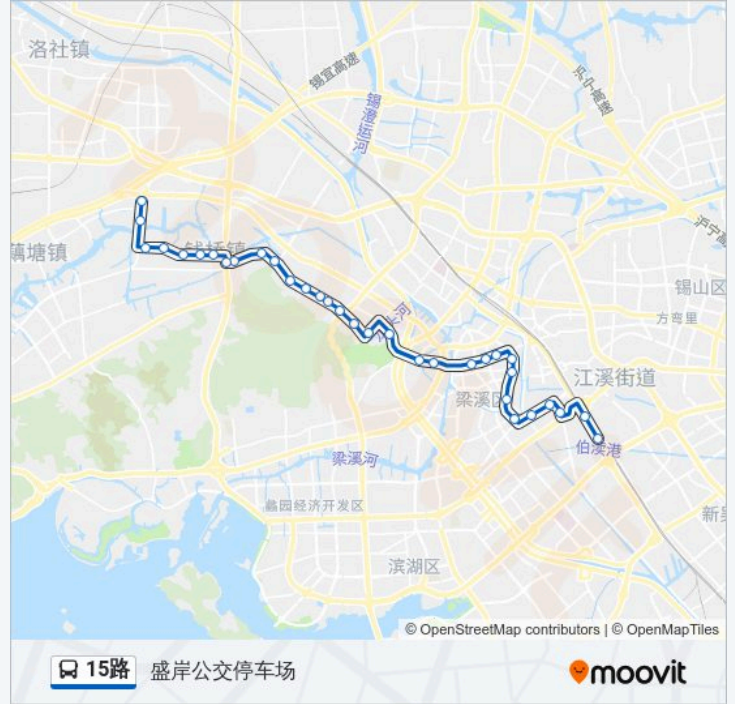

跨塘桥

南禅寺

槐古桥

东林书院

新生路(人民中路)

崇安寺

健康路(人民中路)

五爱广场(人民西路)

威孚公司(锡惠桥)

龙光路(古华山路)

惠山

公交15路的时间表

往盛岸公交停车场方向的时间表

星期日	05:26 - 21:06
星期一	05:26 - 21:06
星期二	05:26 - 21:06
星期三	05:26 - 21:06
星期四	05:26 - 21:06
星期五	05:26 - 21:06
星期六	05:26 - 21:06

公交15路的信息

方向: 盛岸公交停车场

站点数量: 33

行车时间: 45 分

途经站点:

惠畅里
惠钱路
烈士陵园
严家棚
石门路(惠钱路)
惠泉花园
钱皋路(惠钱路)
杨树岸
钱桥
惠钱路(钱威路)
通溪路
钱桥新街
钱桥大街
晴山蓝城
钱桥大道
洋溪桥
盛岸公交停车场

你可以在moovitapp.com下载公交15路的PDF时间表和线路图。使用Moovit应用程序查询无锡的实时公交、列车时刻表以及公共交通出行指南。

© 2024 Moovit - 保留所有权利