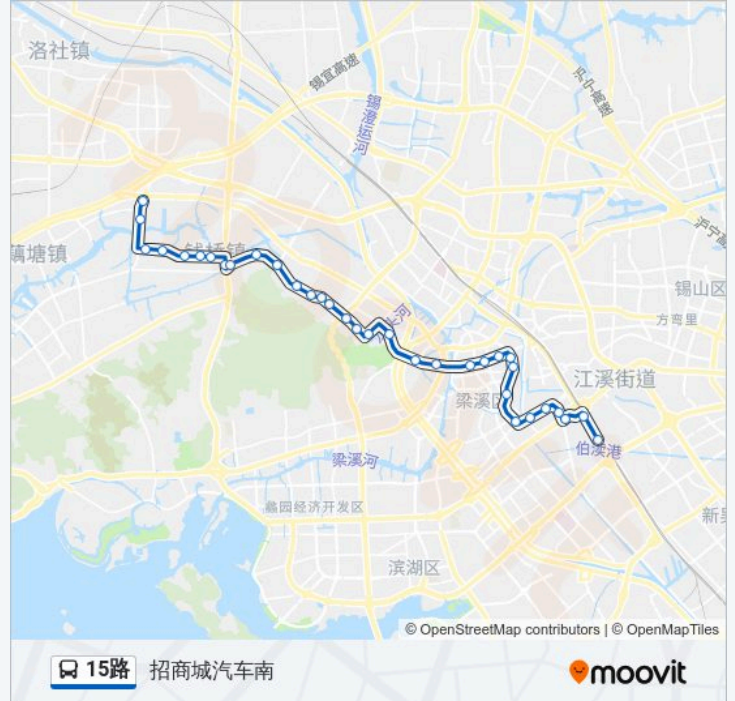

站点数量: 34

行车时间: 45 分

途经站点:

健康路(人民中路)

崇安寺

新生路(人民中路)

东林书院

槐古桥

南禅寺

跨塘桥

妙光桥

一汽锡柴

太湖大道(塘南路)

塘南路(太湖大道)

招商城(兴源路)

招商城汽车南站

方向: 盛岸公交停车场

33 站

[查看时间表](#)

招商城汽车南站

招商城(兴源路)

太湖大道(塘南路)

一汽锡柴

妙光桥

跨塘桥

南禅寺

槐古桥

东林书院

新生路(人民中路)

崇安寺

健康路(人民中路)

五爱广场(人民西路)