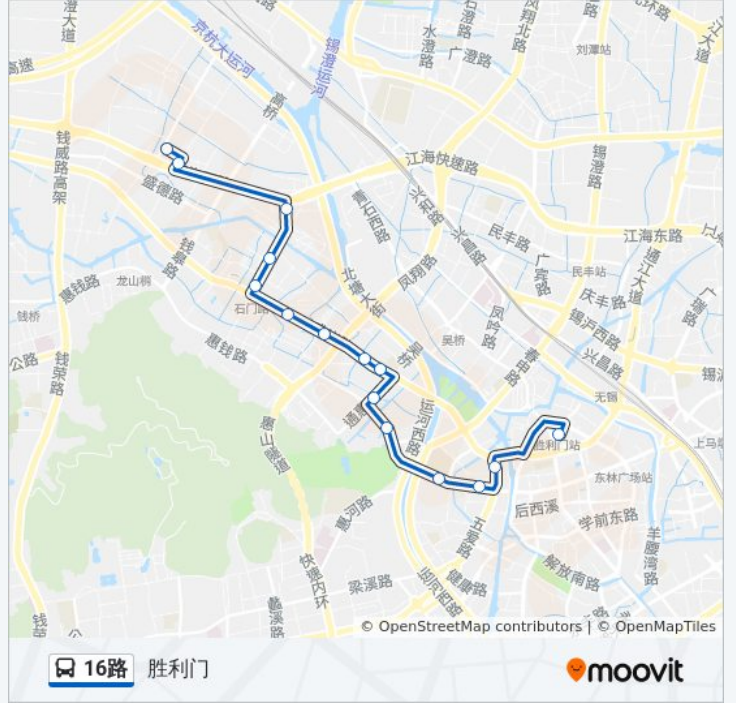

公交16路的信息

方向: 会西社区

站点数量: 14

行车时间: 23 分

途经站点:

方向: 胜利门

15 站

[查看时间表](#)

- 会西社区
- 金山北工业园
- 双河新村
- 会龙桥
- 惠华新村
- 惠华桥
- 惠峰路(盛岸路)
- 盛岸新村
- 蓉湖庄
- 惠通桥
- 龙光路(古华山路)
- 威孚公司(锡惠桥)
- 五爱广场(人民西路)
- 县前西街(五爱北路)
- 胜利门(书院弄)

公交16路的时间表

往胜利门方向的时间表

星期一	05:30 - 18:30
星期二	05:30 - 18:30
星期三	05:30 - 18:30
星期四	05:30 - 18:30
星期五	05:30 - 18:30
星期六	05:30 - 18:30
星期日	05:30 - 18:30

公交16路的信息

方向: 胜利门

站点数量: 15

行车时间: 21 分

途经站点:

你可以在moovitapp.com下载公交16路的PDF时间表和线路图。使用[Moovit应用程序](#)查询无锡的实时公交、列车时刻表以及公共交通出行指南。

[关于Moovit](#) · [MaaS解决方案](#) · [城市列表](#) · [Moovit社区](#)

© 2024 Moovit - 保留所有权利

查看实时到站时间