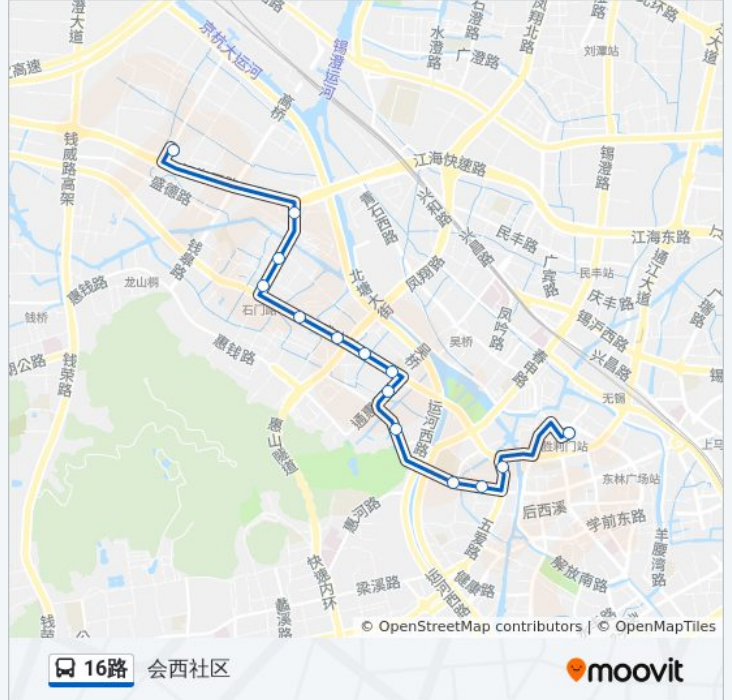

[查看时间表](#)

- 胜利门(书院弄)
- 县前西街(五爱北路)
- 五爱广场(人民西路)
- 威孚公司(锡惠桥)
- 龙光路(古华山路)
- 惠通桥
- 蓉湖庄
- 盛岸新村
- 惠峰路(盛岸路)
- 惠华桥
- 惠华新村
- 会龙桥
- 双河新村
- 会西社区

公交16路的时间表

往会西社区方向的时间表

星期一	06:07 - 19:07
星期二	06:07 - 19:07
星期三	06:07 - 19:07
星期四	06:07 - 19:07
星期五	06:07 - 19:07
星期六	06:07 - 19:07
星期日	06:07 - 19:07

公交16路的信息

方向: 会西社区

站点数量: 14

行车时间: 23 分

途经站点:

方向: 胜利门

15 站

[查看时间表](#)

- 会西社区
- 金山北工业园
- 双河新村
- 会龙桥
- 惠华新村
- 惠华桥
- 惠峰路(盛岸路)
- 盛岸新村
- 蓉湖庄
- 惠通桥
- 龙光路(古华山路)
- 威孚公司(锡惠桥)
- 五爱广场(人民西路)
- 县前西街(五爱北路)
- 胜利门(书院弄)

公交16路的时间表

往胜利门方向的时间表

星期一	05:30 - 18:30
星期二	05:30 - 18:30
星期三	05:30 - 18:30
星期四	05:30 - 18:30
星期五	05:30 - 18:30
星期六	05:30 - 18:30
星期日	05:30 - 18:30

公交16路的信息

方向: 胜利门

站点数量: 15

行车时间: 21 分

途经站点:

你可以在moovitapp.com下载公交16路的PDF时间表和线路图。使用[Moovit应用程序](#)查询无锡的实时公交、列车时刻表以及公共交通出行指南。

[关于Moovit](#) · [MaaS解决方案](#) · [城市列表](#) · [Moovit社区](#)

© 2024 Moovit - 保留所有权利