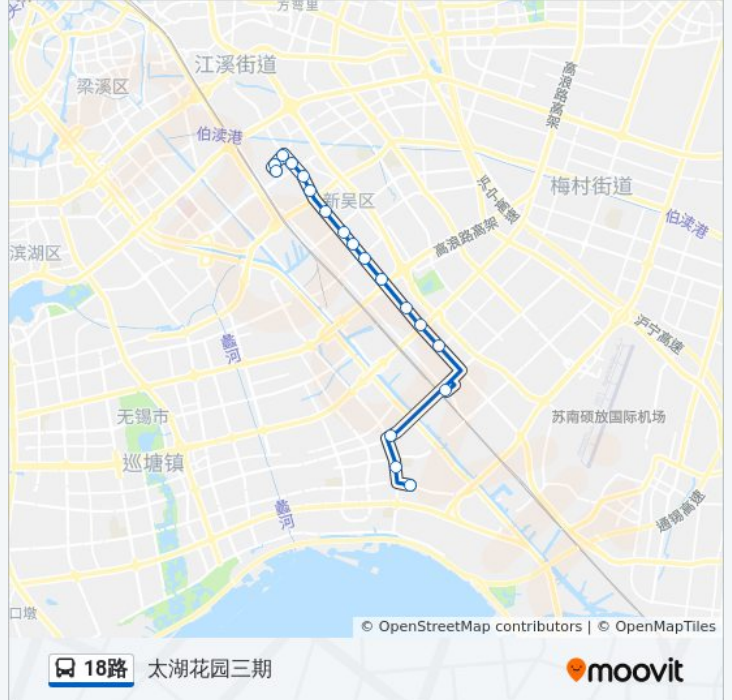

公交18((太湖花园三期))共有2条行车路线。工作日的服务时间为：
(1) 太湖花园三期: 06:37 - 18:17(2) 新安花苑一区: 06:00 - 17:40
使用Moovit找到公交18路离你最近的站点，以及公交18路下车的到站时间。

方向: 太湖花园三期

18站

[查看时间表](#)

- 新安花苑一区
- 东南大学
- 国家软件园
- 城铁新区站(珠江路)
- 新洲路(长江南路)
- 新锡路(长江南路)
- 新泰路(长江南路)
- 高浪路(长江北路)
- 黄山路(长江北路)
- 通用电气
- 泰山路(长江北路)
- 科技园
- 长江俱乐部
- 新光路(长江北路)
- 太湖花园
- 太湖花园
- 太湖花园新村
- 太湖花园三期

公交18路的时间表

往太湖花园三期方向的时间表

星期一	06:37 - 18:17
星期二	06:37 - 18:17
星期三	06:37 - 18:17
星期四	06:37 - 18:17
星期五	06:37 - 18:17
星期六	06:37 - 18:17
星期日	06:37 - 18:17

公交18路的信息

方向: 太湖花园三期

站点数量: 18

行车时间: 30 分

途经站点:

方向: 新安花苑一区

19 站

[查看时间表](#)

- 太湖花园三期
- 太湖花园新村
- 太湖花园
- 太湖花园
- 新光路(长江北路)
- 长江俱乐部
- 科技园
- 泰山路(长江北路)
- 通用电气
- 黄山路(长江北路)
- 岷山路
- 新泰路(长江南路)
- 新锡路(长江南路)
- 新洲路(长江南路)
- 城铁新区站(珠江路)
- 南湖园路(华新北路)
- 中心街(南湖园路)
- 新安花苑三区

公交18路的时间表

往新安花苑一区方向的时间表

星期一	06:00 - 17:40
星期二	06:00 - 17:40
星期三	06:00 - 17:40
星期四	06:00 - 17:40
星期五	06:00 - 17:40
星期六	06:00 - 17:40
星期日	06:00 - 17:40

公交18路的信息

方向: 新安花苑一区

站点数量: 19

行车时间: 27 分

途经站点: