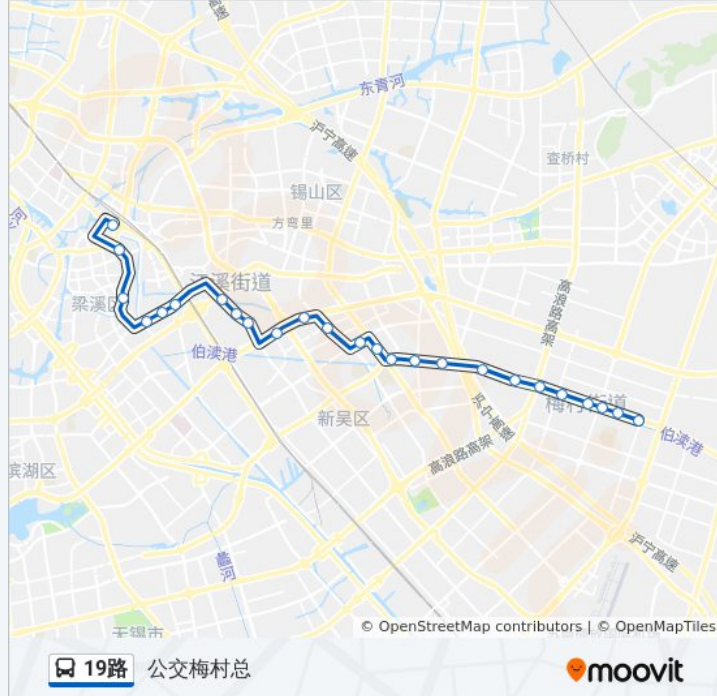

### 方向: 公交梅村总

25 站

[查看时间表](#)

火车站  
东门  
南禅寺  
妙光桥  
一汽锡柴  
塘南路(永乐东路)  
金海里  
宏源路(长江北路)  
叙康里  
杨木桥  
机场路  
机场路 (锡士路)  
锡兴路(新光路)  
南山寺  
泰伯广场  
新芳路(泰伯大道)  
新丰苑二期  
312国道(泰伯大道)  
丰西路(泰伯大道)  
高浪路高架  
新洲路(泰伯大道)  
梅西路(泰伯大道)

### 公交19路的信息

方向: 公交梅村总

站点数量: 25

行车时间: 42 分

途经站点:

新梅广场(泰伯大道)

泰伯花苑

公交梅村总站

## 方向: 火车

25 站

[查看时间表](#)

公交梅村总站

泰伯花苑

新梅广场(泰伯大道)

梅西路(泰伯大道)

新洲路(泰伯大道)

## 公交19路的信息

方向: 火车

站点数量: 25

行车时间: 44 分

途经站点:

金海里

塘南路(永乐东路)

一汽锡柴