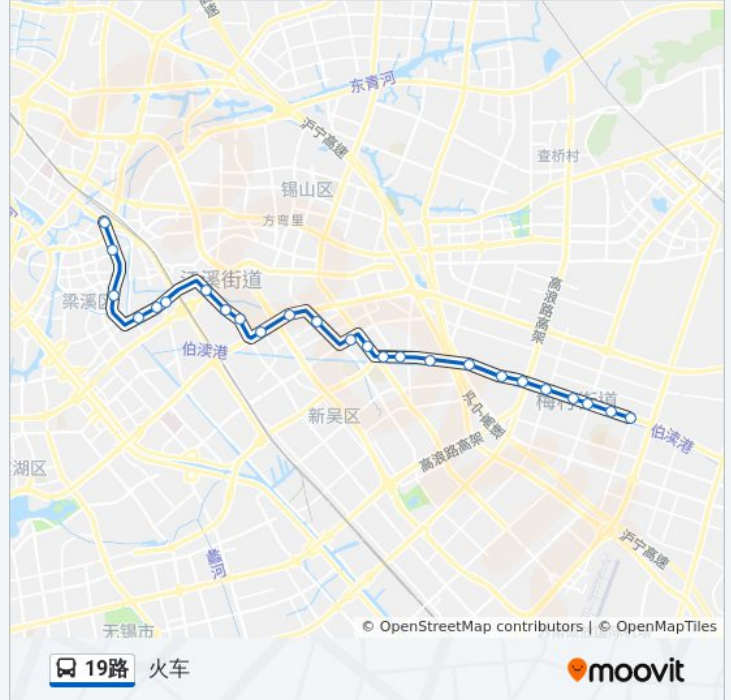

## 公交19路的时间表

往火车方向的时间表

星期一	05:30 - 20:00
星期二	05:30 - 20:00
星期三	05:30 - 20:00
星期四	05:30 - 20:00
星期五	05:30 - 20:00
星期六	05:30 - 20:00
星期日	05:30 - 20:00

## 公交19路的信息

方向: 火车

站点数量: 25

行车时间: 44 分

途经站点:

金海里

塘南路(永乐东路)

一汽锡柴

妙光桥

南禅寺

东门

火车站

你可以在moovitapp.com下载公交19路的PDF时间表和线路图。使用[Moovit应用程序](#)查询无锡的实时公交、列车时刻表以及公共交通出行指南。

[关于Moovit](#) · [MaaS解决方案](#) · [城市列表](#) · [Moovit社区](#)

© 2023 Moovit - 版权所有