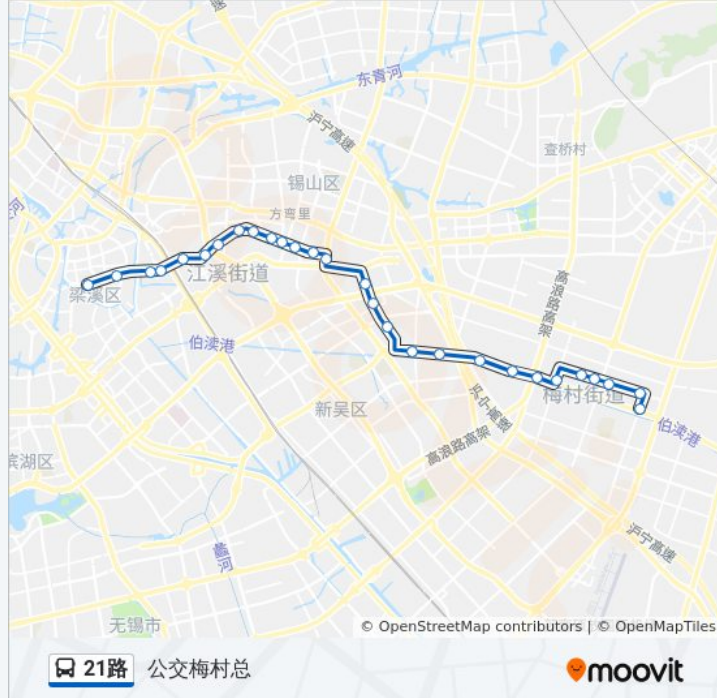

公交21((公交梅村总))共有2条行车路线。工作日的服务时间为：

(1) 公交梅村总: 06:20 - 19:20(2) 学前街: 05:30 - 18:30

使用Moovit找到公交21路离你最近的站点，以及公交21路下车班的到站时间。

方向: 公交梅村总

28 站

[查看时间表](#)

- 学前街
- 新生路
- 风光里
- 风光里
- 风雷新村
- 江海新村
- 宁海里(学前东路)
- 尤渡苑
- 崇安集贸市场
- 春江桥
- 华夏南路(学前东路)
- 春江花园(学前东路)
- 春合苑
- 友谊南路
- 春合路
- 万裕苑二区
- 万裕苑西大门
- 新芳路(泰伯大道)
- 新丰苑二期
- 312国道(泰伯大道)
- 丰西路(泰伯大道)
- 高浪路高架

公交21路的时间表

往公交梅村总方向的时间表

星期一	06:20 - 19:20
星期二	06:20 - 19:20
星期三	06:20 - 19:20
星期四	06:20 - 19:20
星期五	06:20 - 19:20
星期六	06:20 - 19:20
星期日	06:20 - 19:20

公交21路的信息

方向: 公交梅村总

站点数量: 28

行车时间: 46 分

途经站点:

泰伯大道(新洲路)
 梅西路(锡义路)
 新华路(锡义路)
 锡梅花园
 泰伯苑二区(市民中心)
 公交梅村总站

方向: 学前街

27 站
[查看时间表](#)

公交梅村总站
 泰伯苑二区
 锡梅花园
 新华路(锡义路)
 梅西路(锡义路)
 新洲路(泰伯大道)
 高浪路高架
 丰西路(泰伯大道)
 312国道(泰伯大道)
 新丰苑二期
 新芳路(泰伯大道)
 万裕苑西大门
 万裕苑二区
 春合路
 友谊南路
 春合苑
 春江花园(学前东路)
 华夏南路(学前东路)

公交21路的时间表
 往学前街方向的时间表

星期一	05:30 - 18:30
星期二	05:30 - 18:30
星期三	05:30 - 18:30
星期四	05:30 - 18:30
星期五	05:30 - 18:30
星期六	05:30 - 18:30
星期日	05:30 - 18:30

公交21路的信息

方向: 学前街
站点数量: 27
行车时间: 44 分
途经站点:

春江桥

崇安集贸市场

尤渡苑

宁海里(学前东路)