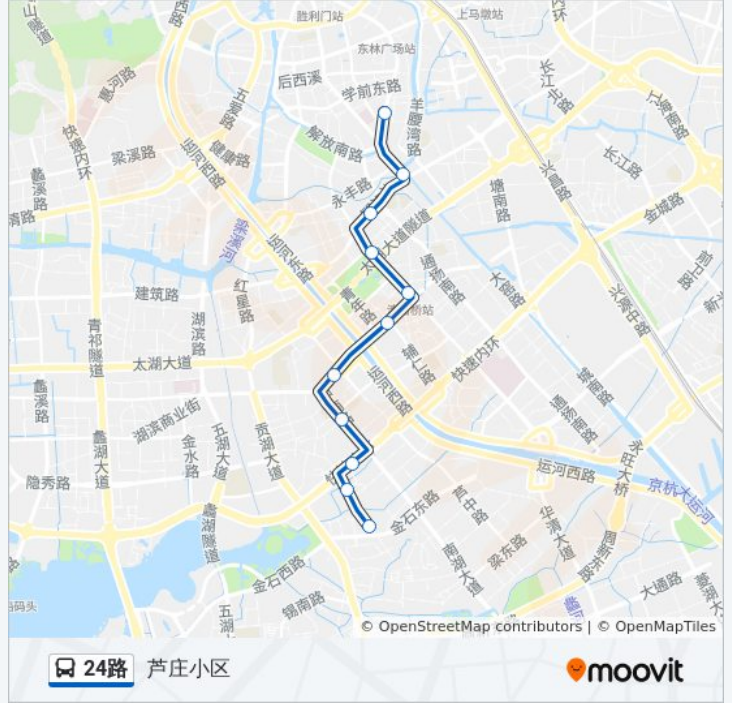

## 公交24路的信息

方向: 南禅寺

站点数量: 13

行车时间: 18 分

途经站点:

## 方向: 芦庄小区

11 站

[查看时间表](#)

- 南禅寺
- 跨塘桥
- 清扬路(永乐路)
- 永和路(清扬路)
- 南扬新村
- 清和桥
- 中星苑
- 中联新村
- 新联(金城路)
- 芦庄路
- 芦庄小区

## 公交24路的时间表

往芦庄小区方向的时间表

星期一	05:54 - 21:54
星期二	05:54 - 21:54
星期三	05:54 - 21:54
星期四	05:54 - 21:54
星期五	05:54 - 21:54
星期六	05:54 - 21:54
星期日	05:54 - 21:54

## 公交24路的信息

方向: 芦庄小区

站点数量: 11

行车时间: 17 分

途经站点:

你可以在moovitapp.com下载公交24路的PDF时间表和线路图。使用[Moovit应用程序](#)查询无锡的实时公交、列车时刻表以及公共交通出行指南。

[关于Moovit](#) · [MaaS解决方案](#) · [城市列表](#) · [Moovit社区](#)

© 2024 Moovit - 保留所有权利