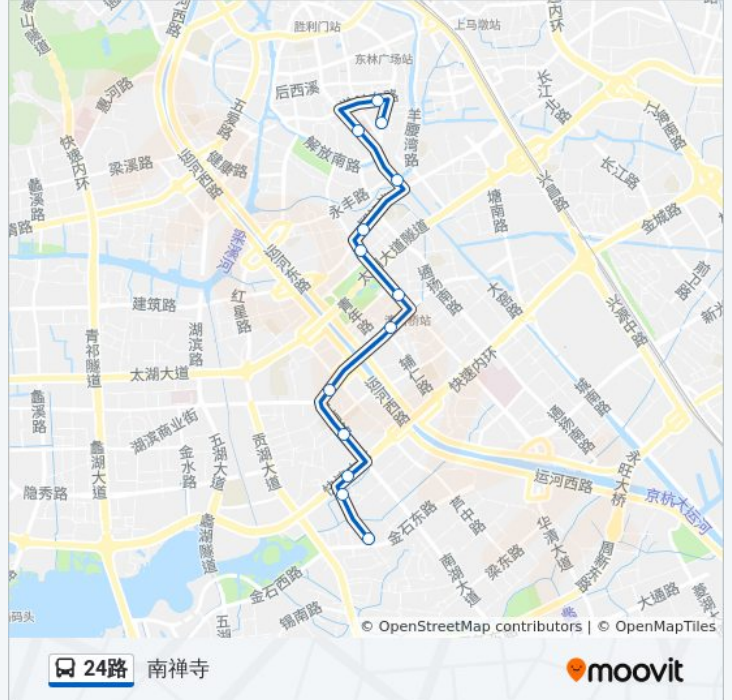

24路

南禅寺

下载App

公交24(南禅寺)共有2条行车路线。工作日的服务时间为：

(1) 南禅寺: 05:30 - 21:30(2) 芦庄小区: 05:54 - 21:54

使用Moovit找到公交24路离你最近的站点，以及公交24路下车班的到站时间。

方向: 南禅寺

13 站

永和路(清扬路)

清扬路(永乐路)

跨塘桥

二院

解放东路(学前东路)

南禅寺

## 公交24路的时间表

往南禅寺方向的时间表

星期一	05:30 - 21:30
星期二	05:30 - 21:30
星期三	05:30 - 21:30
星期四	05:30 - 21:30
星期五	05:30 - 21:30
星期六	05:30 - 21:30
星期日	05:30 - 21:30

## 公交24路的信息

方向: 南禅寺

站点数量: 13

行车时间: 18 分

途经站点: