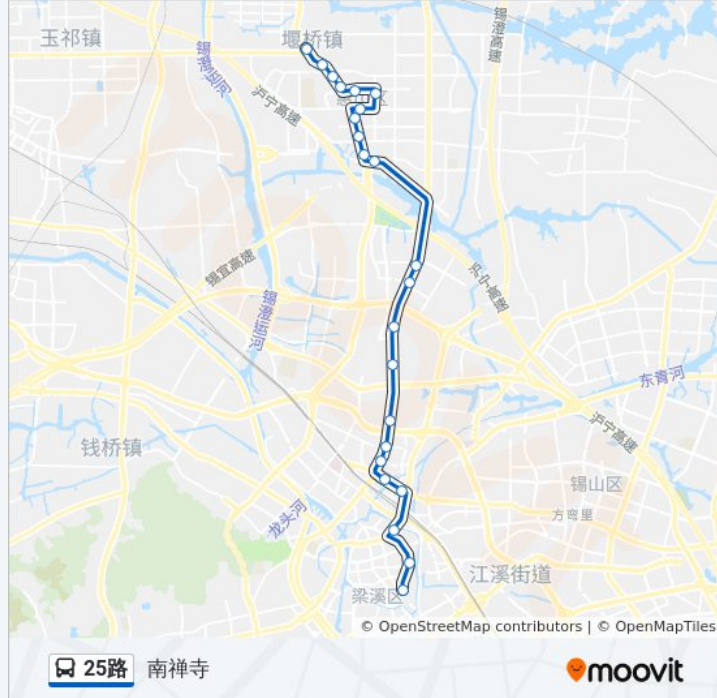

[查看时间表](#)

- 堰桥
- 堰桥中心医院
- 堰新路
- 吴文化公园
- 时代广场
- 吴韵路
- 惠山区市民广场
- 杨泗坝头
- 胡家渡
- 五号桥
- 南惠路
- 惠山区政务服务中心
- 明发商业广场
- 公交修理厂
- 彩印厂
- 金桥商贸城
- 民丰路(锡澄路)
- 蔚蓝观邸(锡澄二村)
- 庆丰桥
- 无锡汽车站(锡沪西路)
- 国际饭店
- 槐古桥

公交25路的时间表

往南禅寺方向的时间表

星期一	05:45 - 20:45
星期二	05:45 - 20:45
星期三	05:45 - 20:45
星期四	05:45 - 20:45
星期五	05:45 - 20:45
星期六	05:45 - 20:45
星期日	05:45 - 20:45

公交25路的信息

方向: 南禅寺

站点数量: 23

行车时间: 36 分

途经站点:

南禅寺

方向: 堰桥

25 站

[查看时间表](#)

- 朝阳广场
- 二院
- 新生路
- 槐古桥
- 国际饭店
- 无锡汽车站(锡沪西路)
- 庆丰桥
- 蔚蓝观邸(锡澄二村)
- 民丰路(锡澄路)
- 金桥商贸城
- 彩印厂
- 公交修理厂
- 明发商业广场
- 惠山区政务服务中心
- 南惠路
- 五号桥
- 胡家渡
- 杨泗坝头

公交25路的时间表

往堰桥方向的时间表

星期一	05:30 - 20:00
星期二	05:30 - 20:00
星期三	05:30 - 20:00
星期四	05:30 - 20:00
星期五	05:30 - 20:00
星期六	05:30 - 20:00
星期日	05:30 - 20:00

公交25路的信息

方向: 堰桥

站点数量: 25

行车时间: 38 分

途经站点:

惠山区市民广场

吴韵路

时代广场