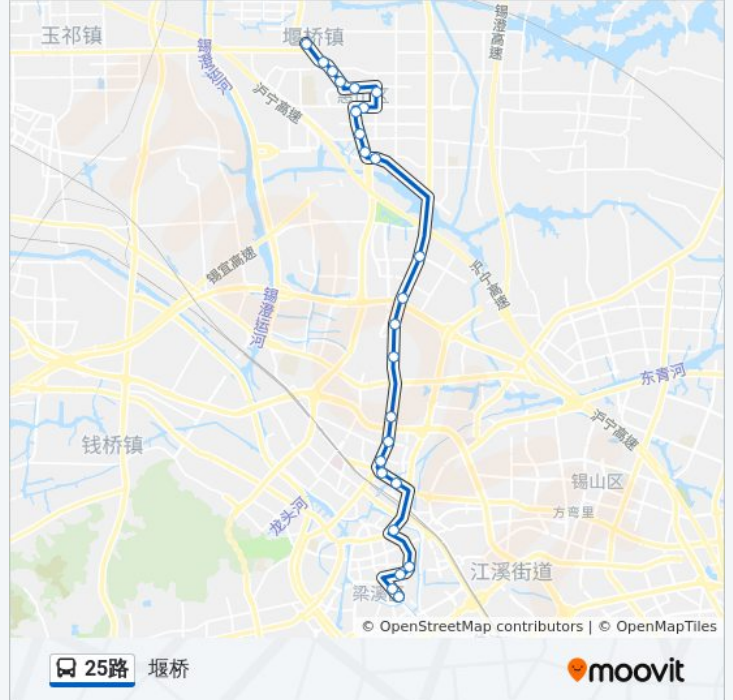

📍 25路

南禅寺

下载App

公交25(南禅寺)共有2条行车路线。工作日的服务时间为：

(1) 南禅寺: 05:45 - 20:45(2) 堰桥: 05:30 - 20:00

使用Moovit找到公交25路离你最近的站点，以及公交25路下车班的到站时间。

方向: 南禅寺

23 站

25 站

[查看时间表](#)

- 朝阳广场
- 二院
- 新生路
- 槐古桥
- 国际饭店
- 无锡汽车站(锡沪西路)
- 庆丰桥
- 蔚蓝观邸(锡澄二村)
- 民丰路(锡澄路)
- 金桥商贸城
- 彩印厂
- 公交修理厂
- 明发商业广场
- 惠山区政务服务中心
- 南惠路
- 五号桥
- 胡家渡
- 杨泗坝头

公交25路的时间表

往堰桥方向的时间表

星期一	05:30 - 20:00
星期二	05:30 - 20:00
星期三	05:30 - 20:00
星期四	05:30 - 20:00
星期五	05:30 - 20:00
星期六	05:30 - 20:00
星期日	05:30 - 20:00

公交25路的信息

方向: 堰桥

站点数量: 25

行车时间: 38 分

途经站点:

惠山区市民广场

吴韵路

时代广场

吴文化公园

堰新路

堰桥中心医院

堰桥

你可以在moovitapp.com下载公交25路的PDF时间表和线路图。使用[Moovit应用程序](#)查询无锡的实时公交、列车时刻表以及公共交通出行指南。

[关于Moovit](#) · [MaaS解决方案](#) · [城市列表](#) · [Moovit社区](#)

© 2024 Moovit - 保留所有权利

查看实时到站时间