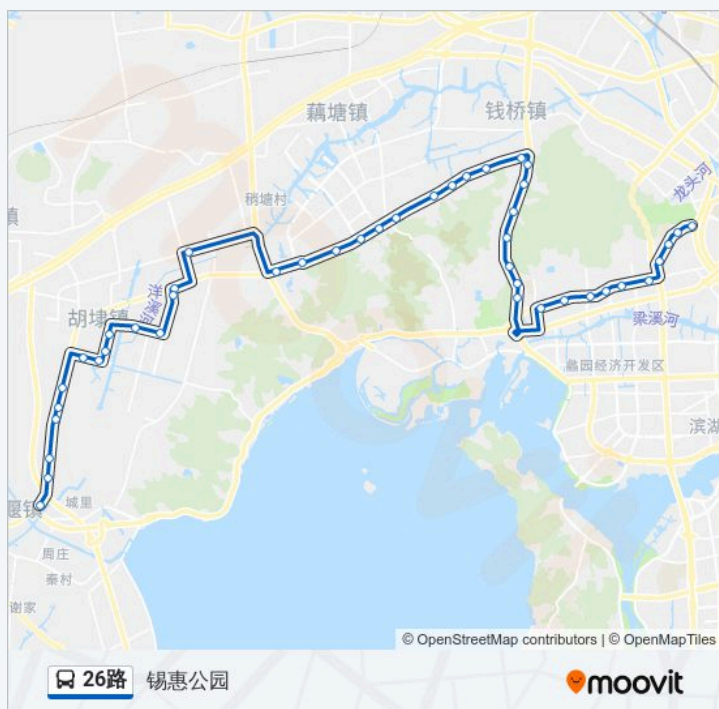

[查看时间表](#)

锡惠公园
江南家舍
供电局
大王基
胜利新村
河埭口
上里东
市手外科医院
张巷
荣巷
公益路梁溪路
无锡艺校
江原医院钱荣路
东山立信校区
西山
无锡动物园
省交通学校蒋巷
陈漕湾
勤新
工业园东
工业园西

公交26路的时间表

往胡埭方向的时间表

星期一	05:30 - 18:48
星期二	05:30 - 18:48
星期三	05:30 - 18:48
星期四	05:30 - 18:48
星期五	05:30 - 18:48
星期六	05:30 - 18:48
星期日	05:30 - 18:48

公交26路的信息

方向: 胡埭

站点数量: 46

行车时间: 76 分

途经站点:

气动元件厂

马巷

沪宜路胡埭人民路

07:32 - 20:51

公交26路的信息

方向: 锡惠公园

站点数量: 43

行车时间: 67 分

途经站点:

市手外科医院

上里东

河埭口

四院

青山湾

青山支路惠河路

锡惠公园

你可以在moovitapp.com下载公交26路的PDF时间表和线路图。使用Moovit应用程序查询无锡的实时公交、列车时刻表以及公共交通出行指南。

© 2024 Moovit - 保留所有权利