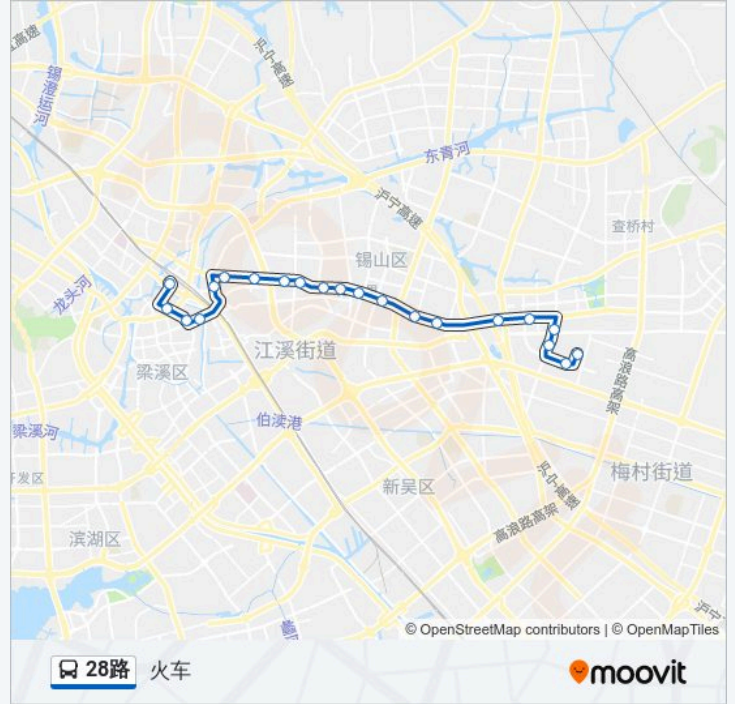

公交28((新世界国际总))共有2条行车路线。工作日的服务时间为：

(1) 新世界国际总: 05:50 - 20:10(2) 火车: 07:00 - 19:20

使用Moovit找到公交28路离你最近的站点，以及公交28路下车车的到站时间。

方向: 新世界国际总

21 站

[查看时间表](#)

火车站

吉祥桥(临时站)

新世界国际纺织服装城

新世界国际广场

赛维拉商业市场

团结路

东亭老街

东亭

石桥头

锡山公安局

公交28路的时间表

往火车方向的时间表

星期一	07:00 - 19:20
星期二	07:00 - 19:20
星期三	07:00 - 19:20
星期四	07:00 - 19:20
星期五	07:00 - 19:20
星期六	07:00 - 19:20
星期日	07:00 - 19:20

公交28路的信息

方向: 火车

站点数量: 21

行车时间: 37 分

途经站点:

东门
吉祥桥
火车站

你可以在moovitapp.com下载公交28路的PDF时间表和线路图。使用Moovit应用程序查询无锡的实时公交、列车时刻表以及公共交通出行指南。

© 2024 Moovit - 保留所有权利