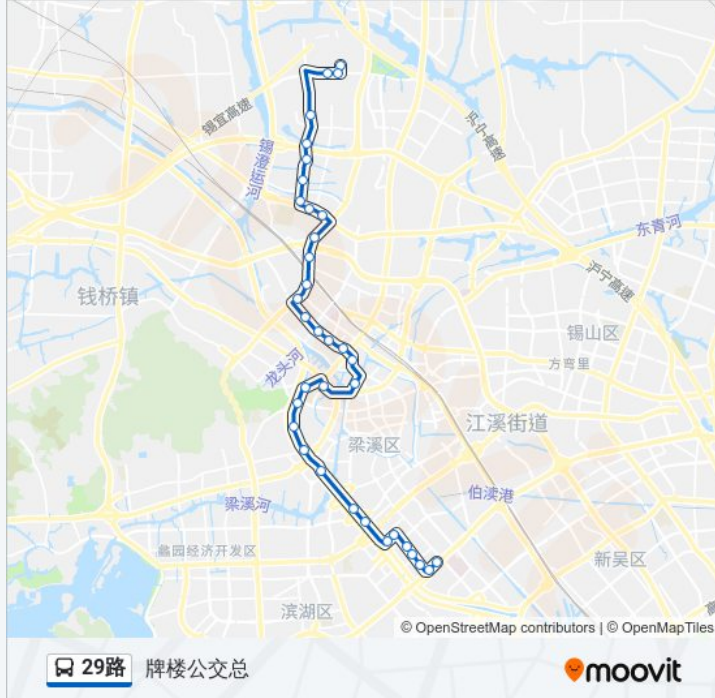

永乐路(运河东路)

永和路(运河东路)

运河东路(文华路)

锦明路(文华路)

清名路(辅仁路)

沁园新村(辅仁路)

清扬路(沁园路)

人民医院

澄朗桥

342省道(水澄路)

阳光100

牌楼社区

牌楼

牌楼公交总站

你可以在moovitapp.com下载公交29路的PDF时间表和线路图。使用[Moovit应用程序](#)查询无锡的实时公交、列车时刻表以及公共交通出行指南。

[关于Moovit](#) · [MaaS解决方案](#) · [城市列表](#) · [Moovit社区](#)

© 2024 Moovit - 保留所有权利

查看实时到站时间