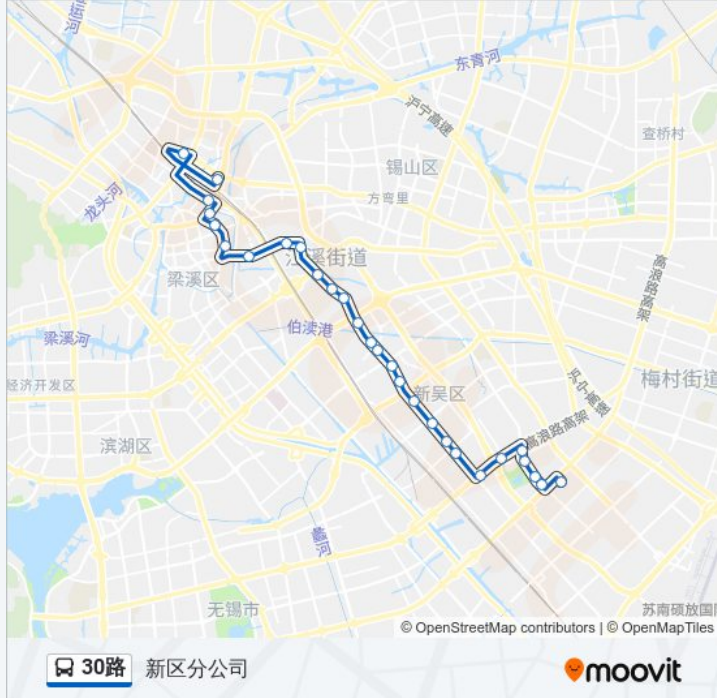

### 公交30路的信息

方向: 公交环岛

站点数量: 28

行车时间: 42 分

途经站点:

槐古桥  
 东门  
 国际饭店  
 火车站  
 庆丰桥  
 无锡中央车站

**方向: 新区分公司**

28 站  
[查看时间表](#)

无锡中央车站  
 锡澄路(锡沪西路)  
 火车站  
 国际饭店  
 东门  
 槐古桥  
 风光里  
 风雷新村  
 学前东路(长江北路)  
 金海里  
 宏源路(长江北路)  
 叙康里  
 仁德医院  
 太湖花园二区  
 太湖花园  
 新光路(长江北路)  
 长江俱乐部  
 科技园

**公交30路的时间表**

往新区分公司方向的时间表

星期一	06:18 - 21:48
星期二	06:18 - 21:48
星期三	06:18 - 21:48
星期四	06:18 - 21:48
星期五	06:18 - 21:48
星期六	06:18 - 21:48
星期日	06:18 - 21:48

**公交30路的信息**

方向: 新区分公司  
 站点数量: 28  
 行车时间: 41 分  
 途经站点:

泰山路(长江北路)

通用电气

黄山路(长江北路)

长江北路(高浪路)

机场路(高浪路)

新区国际礼拜堂(锡士路)

新洲花园

新洲生态园

科技职业学院(锡士路)

新区分公司

你可以在moovitapp.com下载公交30路的PDF时间表和线路图。使用[Moovit应用程序](#)查询无锡的实时公交、列车时刻表以及公共交通出行指南。

[关于Moovit](#) · [MaaS解决方案](#) · [城市列表](#) · [Moovit社区](#)

© 2024 Moovit - 保留所有权利

查看实时到站时间