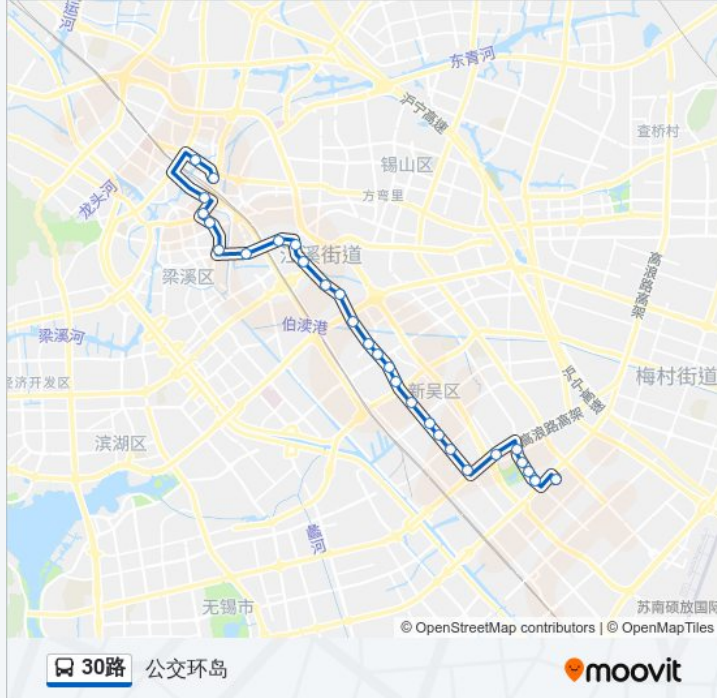

### 方向: 公交环岛

28站

[查看时间表](#)

- 新区分公司
- 科技职业学院(锡士路)
- 新洲生态园
- 新洲花园
- 新区国际礼拜堂(锡士路)
- 机场路(高浪路)
- 高浪路(长江北路)
- 黄山路(长江北路)
- 通用电气
- 泰山路(长江北路)
- 科技园
- 长江俱乐部
- 新光路(长江北路)
- 太湖花园
- 太湖花园二区
- 仁德医院
- 叙康里
- 宏源路
- 金海里
- 学前东路(长江北路)
- 风雷新村
- 风光里

### 公交30路的信息

方向: 公交环岛

站点数量: 28

行车时间: 42 分

途经站点:

槐古桥  
 东门  
 国际饭店  
 火车站  
 庆丰桥  
 无锡中央车站

**方向: 新区分公司**

28 站  
[查看时间表](#)

无锡中央车站  
 锡澄路(锡沪西路)  
 火车站  
 国际饭店  
 东门  
 槐古桥  
 风光里  
 风雷新村  
 学前东路(长江北路)  
 金海里  
 宏源路(长江北路)  
 叙康里  
 仁德医院  
 太湖花园二区  
 太湖花园  
 新光路(长江北路)  
 长江俱乐部  
 科技园

**公交30路的时间表**

往新区分公司方向的时间表

星期一	06:18 - 21:48
星期二	06:18 - 21:48
星期三	06:18 - 21:48
星期四	06:18 - 21:48
星期五	06:18 - 21:48
星期六	06:18 - 21:48
星期日	06:18 - 21:48

**公交30路的信息**

方向: 新区分公司  
 站点数量: 28  
 行车时间: 41 分  
 途经站点:

泰山路(长江北路)

通用电气

黄山路(长江北路)

长江北路(高浪路)

机场路(高浪路)

新区国际礼拜堂(锡士路)