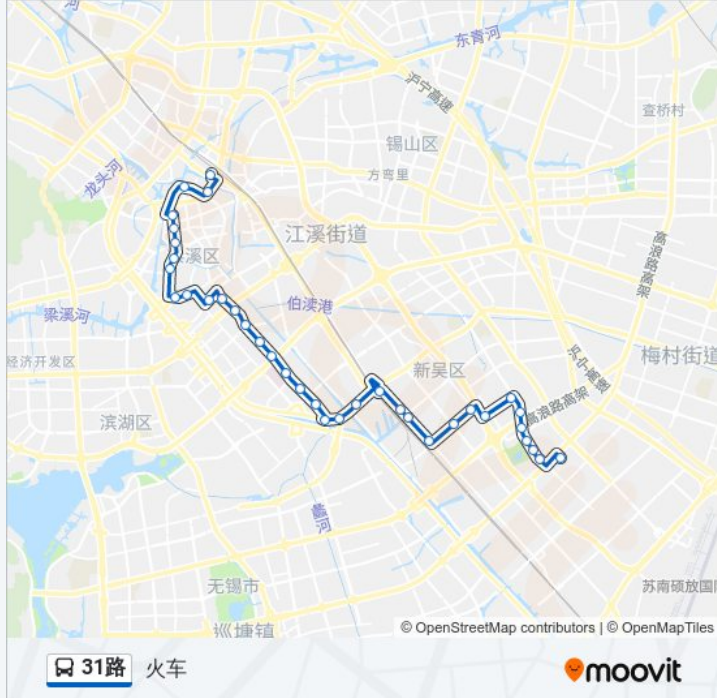

港务四区

古运五爱苑

新光路通扬路

人民医院通扬路

金城路(通扬路)

清扬新村

清名东路通扬路

清名一村

扬名新村通扬路

清扬路(永乐路)

曹张新村(永丰路)

扬名中心小学(纳新桥)

前宋巷

体育公园

汤巷

人民中路(健康路)

复兴路

胜利门

国际饭店

火车站

你可以在moovitapp.com下载公交31路的PDF时间表和线路图。使用[Moovit应用程序](#)查询无锡的实时公交、列车时刻表以及公共交通出行指南。

[关于Moovit](#) · [MaaS解决方案](#) · [城市列表](#) · [Moovit社区](#)

© 2024 Moovit - 保留所有权利

查看实时到站时间