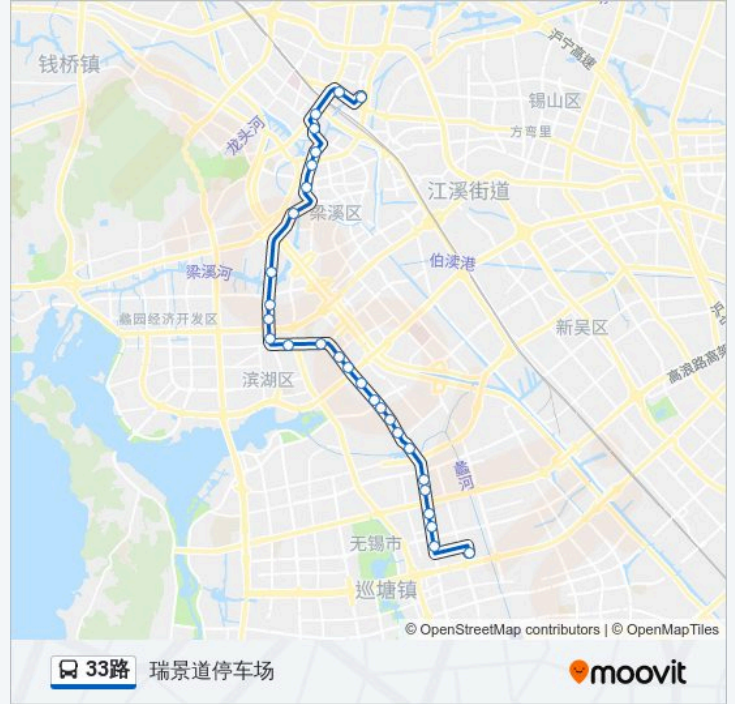

双庆桥

公交33路的时间表

往瑞景道停车场方向的时间表

| | |
|-----|---------------|
| 星期一 | 06:45 - 18:45 |
| 星期二 | 06:45 - 18:45 |
| 星期三 | 06:45 - 18:45 |
| 星期四 | 06:45 - 18:45 |
| 星期五 | 06:45 - 18:45 |
| 星期六 | 06:45 - 18:45 |
| 星期日 | 06:45 - 18:45 |

公交33路的信息

方向: 瑞景道停车场

站点数量: 28

行车时间: 46 分

途经站点:

金石东路(南湖大道)

中南分公司

梁东路(南湖大道)

梁南桥

大通路(南湖大道)

无锡市车辆管理所

永昌桥

观山路(南湖大道)

王兴幕墙

瑞景道停车场

你可以在moovitapp.com下载公交33路的PDF时间表和线路图。使用Moovit应用程序查询无锡的实时公交、列车时刻表以及公共交通出行指南。

© 2024 Moovit - 保留所有权利