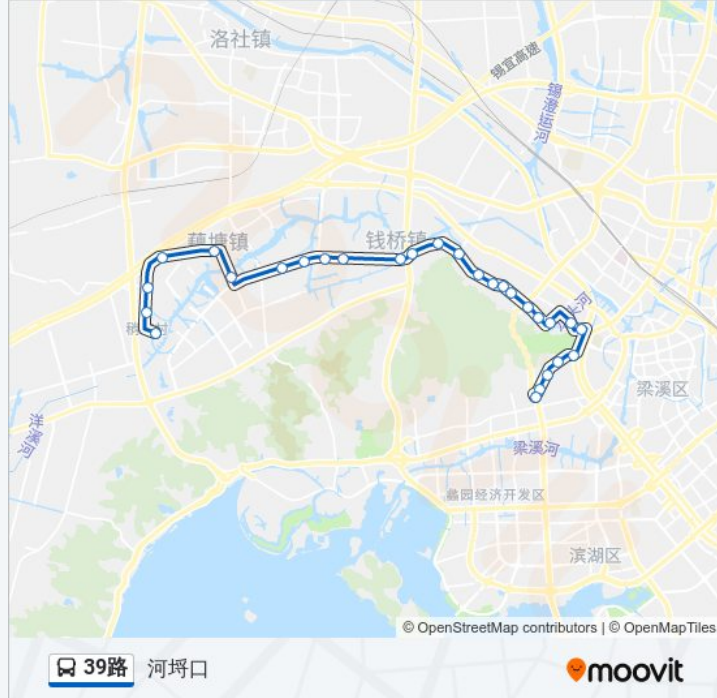

公交39((河埭口))共有2条行车路线。工作日的时间为：

(1) 河埭口: 06:25 - 18:25(2) 稍塘: 05:45 - 17:45

使用Moovit找到公交39路离你最近的站点，以及公交39路下车车的到站时间。

方向: 河埭口

28 站

[查看时间表](#)

- 稍塘
- 稍塘路
- 宇峰
- 跃进桥
- 藕塘
- 藕塘中学
- 溪南
- 红旗船厂
- 恒灵公司
- 苏庙
- 华润公司
- 钱桥
- 杨树岸
- 钱皋路(惠钱路)
- 惠泉花园
- 石门路(惠钱路)
- 严家棚
- 烈士陵园
- 惠钱路
- 惠畅里
- 惠山
- 龙光路(古华山路)

吟苑公园

锡惠公园

青山支路(惠河路)

青山湾

四院

河埭口

方向: 稍塘

28 站

[查看时间表](#)

河埭口

四院

青山湾

青山支路惠河路

锡惠公园

吟苑公园

龙光路(古华山路)

杨树岸

钱桥

华润公司

公交39路的时间表

往稍塘方向的时间表

星期一	05:45 - 17:45
星期二	05:45 - 17:45
星期三	05:45 - 17:45
星期四	05:45 - 17:45
星期五	05:45 - 17:45
星期六	05:45 - 17:45
星期日	05:45 - 17:45

公交39路的信息

方向: 稍塘