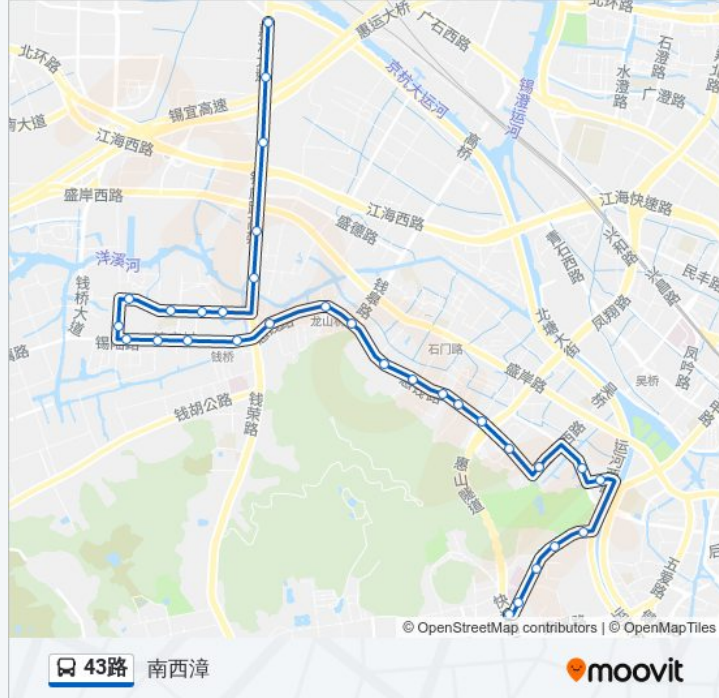

方向: 南西漳

站点数量: 31

行车时间: 41 分

途经站点:

晴山蓝城

钱桥大街

钱桥新街

通溪路

玉泉路(钱威路)

钱威路立交

晓星村

西漳焊接厂

南西漳

方向: 河埭口

31 站

[查看时间表](#)

湾里

西漳焊接厂

晓星村

钱威路立交

玉泉路(钱威路)

通溪路

钱桥新街

钱桥大街

行车时间: 43 分

途经站点:

石门路(惠钱路)

严家棚

烈士陵园

惠钱路

惠畅里

惠山