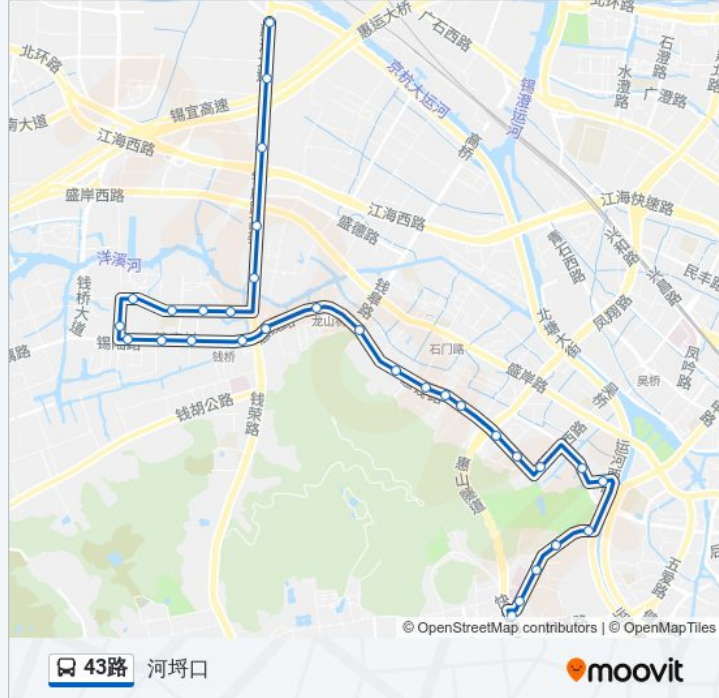

公交43((南西漳))共有2条行车路线。工作日的服务时间为：

(1) 南西漳: 06:15 - 17:55(2) 河埭口: 06:59 - 17:49

使用Moovit找到公交43路离你最近的站点，以及公交43路下车车的到站时间。

方向: 南西漳

31 站

[查看时间表](#)

河埭口

四院

行车时间: 43 分

途经站点:

石门路(惠钱路)

严家棚

烈士陵园

惠钱路

惠畅里

惠山

龙光路(古华山路)

吟苑公园

锡惠公园

青山支路(惠河路)

青山湾

四院

河埭口

你可以在moovitapp.com下载公交43路的PDF时间表和线路图。使用[Moovit应用程序](#)查询无锡的实时公交、列车时刻表以及公共交通出行指南。