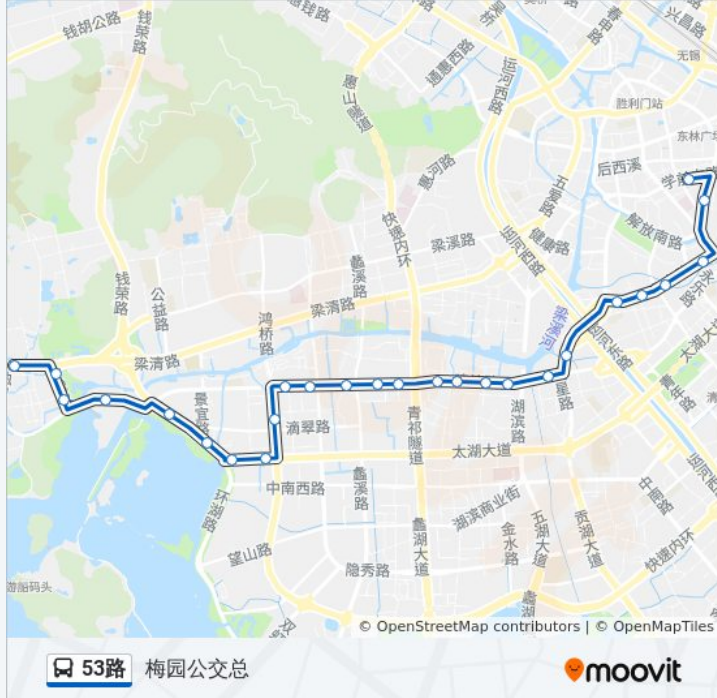

途经站点:

鸿桥路

环湖路

卧石醉波

渤公岛

大渲桥

水厂

梅园

梅园公交总站

你可以在moovitapp.com下载公交53路的PDF时间表和线路图。使用[Moovit应用程序](#)查询无锡的实时公交、列车时刻表以及公共交通出行指南。

[关于Moovit](#) · [MaaS解决方案](#) · [城市列表](#) · [Moovit社区](#)

© 2024 Moovit - 保留所有权利

查看实时到站时间