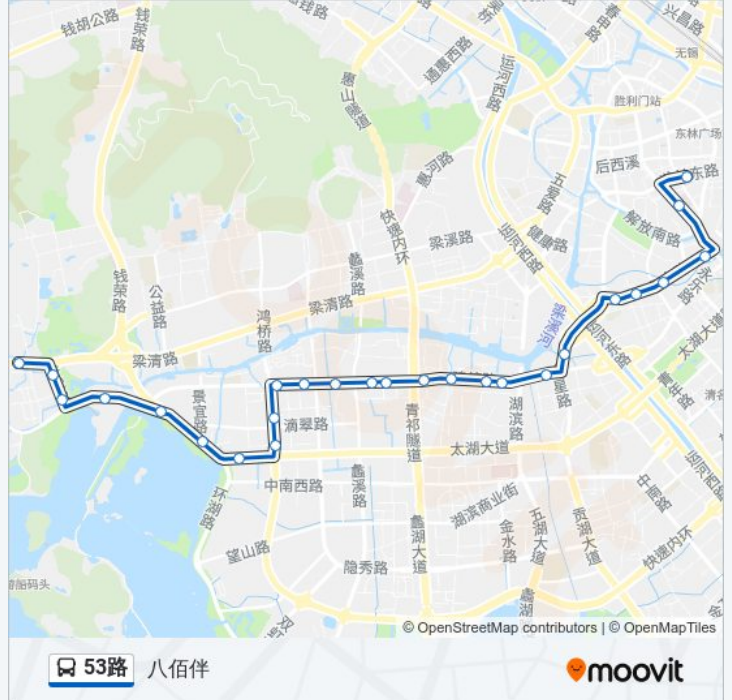

公交53路的时间表

往八佰伴方向的时间表

星期一	05:40 - 20:50
星期二	05:40 - 20:50
星期三	05:40 - 20:50
星期四	05:40 - 20:50
星期五	05:40 - 20:50
星期六	05:40 - 20:50
星期日	05:40 - 20:50

公交53路的信息

方向: 八佰伴

站点数量: 26

行车时间: 33 分

途经站点:

清扬路(永丰路)

南长街

二院

八佰伴(学前东路)

方向: 梅园公交总

26 站

[查看时间表](#)

八佰伴(学前东路)

途经站点:

鸿桥路

环湖路

卧石醉波

渤公岛

大渲桥

水厂

梅园