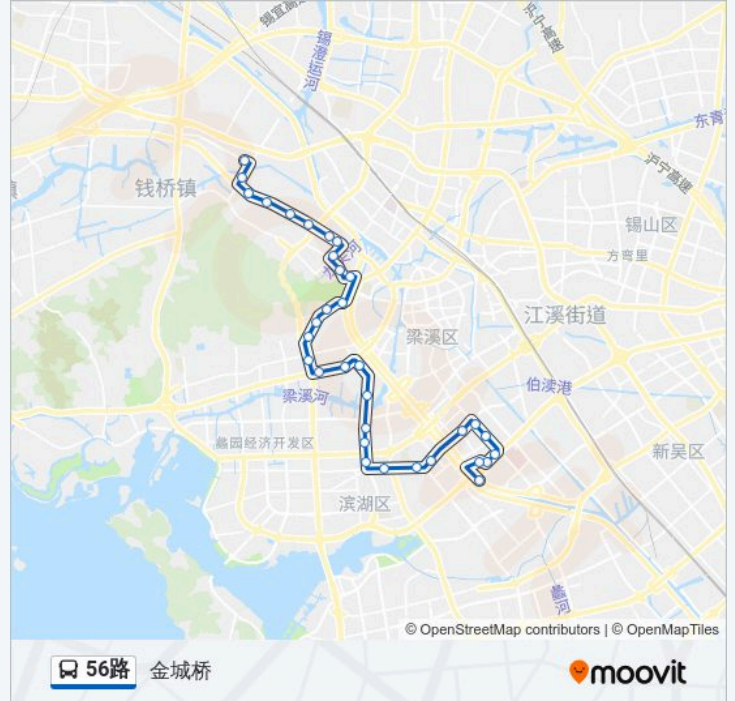

### 公交56路的信息

方向: 金城桥

站点数量: 33

行车时间: 44 分

途经站点:

河埭新村

溪北新村

无锡公交

运河饭店

蠡桥

北桥

稻香新村(湖滨路)

中桥

公交三场

中桥二村

中星苑

清和桥

沁扬市场

沁园新村

人民医院

五星家园(金城路)

金城桥北匝道

金城桥

你可以在moovitapp.com下载公交56路的PDF时间表和线路图。使用Moovit应用程序查询无锡的实时公交、列车时刻表以及公共交通出行指南。

© 2024 Moovit - 保留所有权利