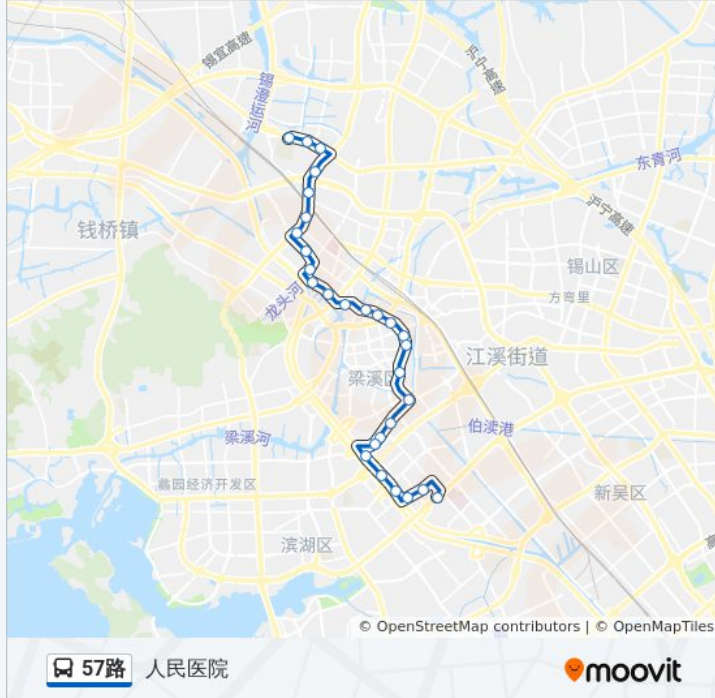

[查看时间表](#)

- 旅游商贸学校
- 广石路小区
- 北塘疾控中心(广石路)
- 凤翔分公司
- 郑巷
- 五河新村
- 黄巷
- 后张巷
- 霞美路
- 古运河小区
- 三里桥
- 北塘医院
- 胜利门
- 吉祥桥(临时站)
- 东门
- 东林书院
- 槐古桥
- 南禅寺
- 跨塘桥
- 清扬路(永乐路)
- 永乐西路
- 曹张新村(永乐西路)

公交57路的时间表

往人民医院方向的时间表

星期一	05:30 - 19:48
星期二	05:30 - 19:48
星期三	05:30 - 19:48
星期四	05:30 - 19:48
星期五	05:30 - 19:48
星期六	05:30 - 19:48
星期日	05:30 - 19:48

公交57路的信息

方向: 人民医院

站点数量: 28

行车时间: 39 分

途经站点:

永和路(运河东路)
金匱桥(运河东路)
清名路(运河东路)
沁园新村
清扬路(沁园路)
人民医院

方向: 旅游商贸学校

29 站
[查看时间表](#)

人民医院
五星家园(金城路)
金城桥北匝道
沁园新村(运河东路)
清名路(运河东路)
金匱桥(运河东路)
永和路(运河东路)
曹张新村(永乐西路)
永乐西路
清扬路(永乐路)
跨塘桥
南禅寺
槐古桥
东林书院
东门
吉祥桥
胜利门(解放北路)
北塘医院

公交57路的时间表

往旅游商贸学校方向的时间表

星期一	06:15 - 20:33
星期二	06:15 - 20:33
星期三	06:15 - 20:33
星期四	06:15 - 20:33
星期五	06:15 - 20:33
星期六	06:15 - 20:33
星期日	06:15 - 20:33

公交57路的信息

方向: 旅游商贸学校
站点数量: 29
行车时间: 39 分
途经站点:

三里桥

古运河小区

霞美路

后张巷

黄巷

五河新村