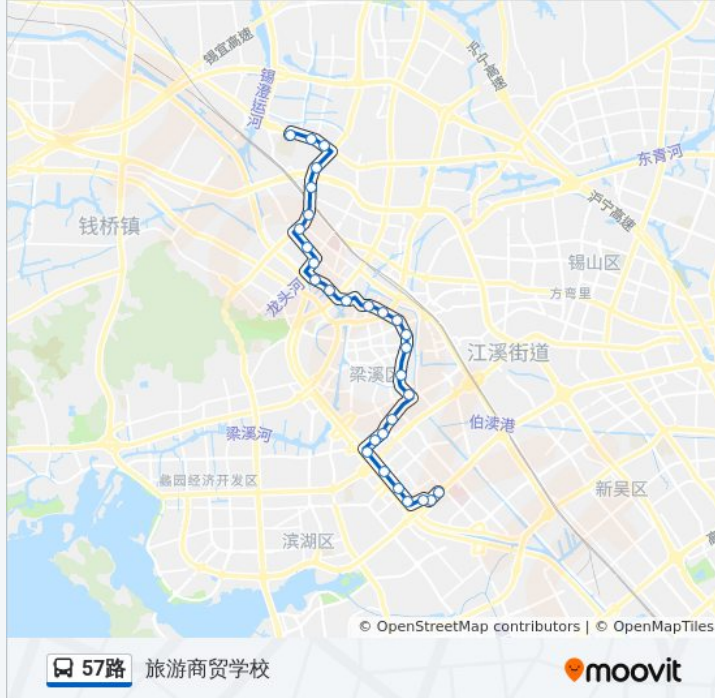

公交57路的信息

方向: 人民医院

站点数量: 28

行车时间: 39 分

途经站点:

永和路(运河东路)
金匱桥(运河东路)
清名路(运河东路)
沁园新村
清扬路(沁园路)
人民医院

方向: 旅游商贸学校

29 站
[查看时间表](#)

人民医院
五星家园(金城路)
金城桥北匝道
沁园新村(运河东路)
清名路(运河东路)
金匱桥(运河东路)
永和路(运河东路)
曹张新村(永乐西路)
永乐西路
清扬路(永乐路)
跨塘桥
南禅寺
槐古桥
东林书院
东门
吉祥桥
胜利门(解放北路)
北塘医院

公交57路的时间表

往旅游商贸学校方向的时间表

星期一	06:15 - 20:33
星期二	06:15 - 20:33
星期三	06:15 - 20:33
星期四	06:15 - 20:33
星期五	06:15 - 20:33
星期六	06:15 - 20:33
星期日	06:15 - 20:33

公交57路的信息

方向: 旅游商贸学校
站点数量: 29
行车时间: 39 分
途经站点:

三里桥

古运河小区

霞美路

后张巷

黄巷

五河新村

郑巷

凤翔分公司

北塘疾控中心(广石路)

广石路小区

旅游商贸学校

你可以在moovitapp.com下载公交57路的PDF时间表和线路图。使用[Moovit应用程序](#)查询无锡的实时公交、列车时刻表以及公共交通出行指南。

[关于Moovit](#) · [MaaS解决方案](#) · [城市列表](#) · [Moovit社区](#)

© 2024 Moovit - 保留所有权利