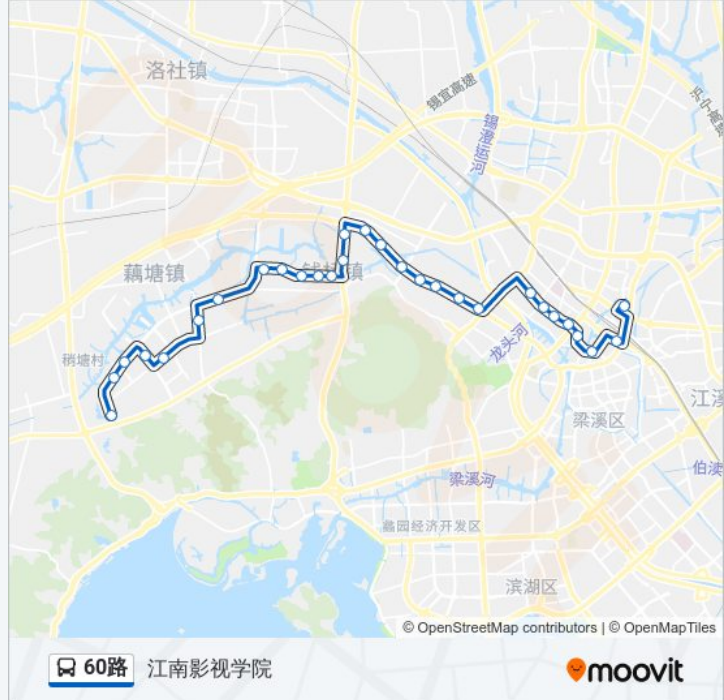

钱桥新街

钱桥大街

晴山蓝城

钱桥大道

溪南

金球机械

无锡城市学院

展示中心

无锡汽车工程学院

无锡技师学院

江南影视学院

你可以在moovitapp.com下载公交60路的PDF时间表和线路图。使用[Moovit应用程序](#)查询无锡的实时公交、列车时刻表以及公共交通出行指南。

[关于Moovit](#) · [MaaS解决方案](#) · [城市列表](#) · [Moovit社区](#)

© 2024 Moovit - 保留所有权利

查看实时到站时间