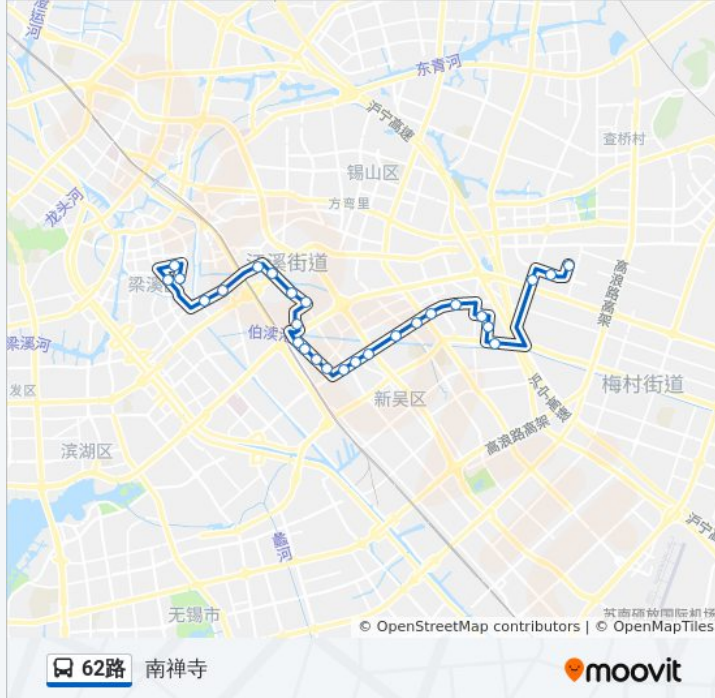

## 公交62路的信息

方向: 南禅寺

站点数量: 27

行车时间: 43 分

途经站点:

一汽锡柴

妙光桥

二院

新生路

南禅寺

### 方向: 新世界国际总

25 站

[查看时间表](#)

南禅寺

妙光桥

一汽锡柴

东风家园

金海里