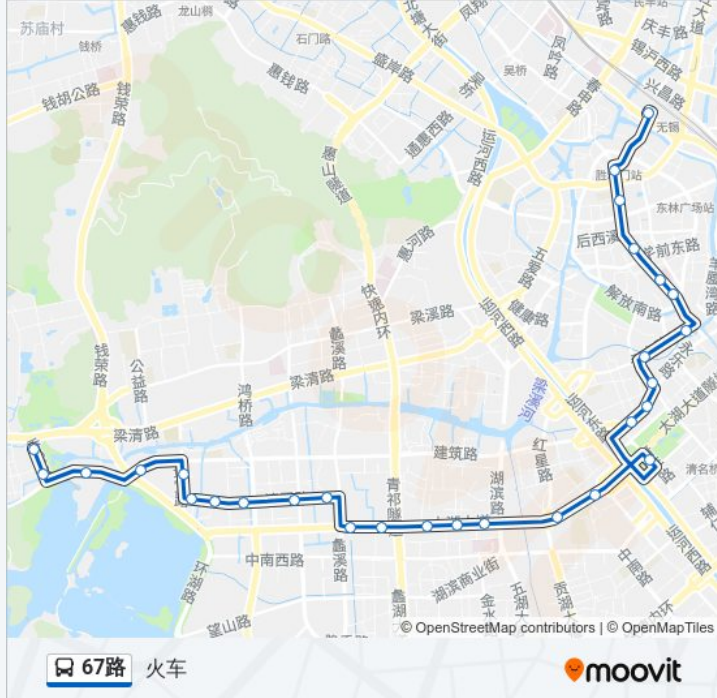

方向: 梅园

站点数量: 29

行车时间: 38 分

途经站点:

明园路(滴翠路)
 景宜路(滴翠路)
 湖滨南苑
 梁湖路(建筑路)
 大渲桥
 水厂
 梅园

方向: 火车

29 站
[查看时间表](#)

梅园
 水厂
 大渲桥
 梁湖路(建筑路)
 湖滨南苑
 景宜路(滴翠路)
 明园路(滴翠路)
 鸿桥路(滴翠路)
 隐秀路(滴翠路)
 西园里(滴翠路)
 蠡溪路(太湖大道)
 体育中心南大门
 震泽新村(太湖大道)
 水秀新村(太湖大道)
 湖滨路(太湖大道)
 红星路(太湖大道)
 金星村(太湖大道)
 太湖广场(青年路)

公交67路的时间表
 往火车方向的时间表

星期一	05:36 - 20:56
星期二	05:36 - 20:56
星期三	05:36 - 20:56
星期四	05:36 - 20:56
星期五	05:36 - 20:56
星期六	05:36 - 20:56
星期日	05:36 - 20:56

公交67路的信息

方向: 火车
 站点数量: 29
 行车时间: 39 分
 途经站点:

曹张新村(永乐西路)

永乐西路

永乐路(清扬路)

清扬路(永丰路)

南长街

朝阳广场

二院

八佰伴(三凤桥)

大东方百货

胜利门(中山路)

火车站

你可以在moovitapp.com下载公交67路的PDF时间表和线路图。使用[Moovit应用程序](#)查询无锡的实时公交、列车时刻表以及公共交通出行指南。

[关于Moovit](#) · [MaaS解决方案](#) · [城市列表](#) · [Moovit社区](#)

© 2024 Moovit - 保留所有权利

查看实时到站时间