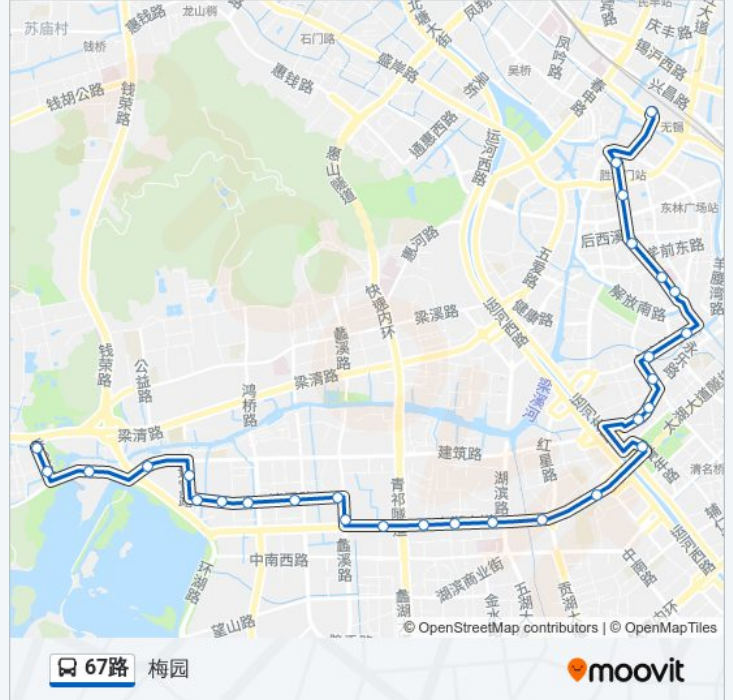

曹张新村(永乐西路)

太湖广场(青年路)

金星村(太湖大道)

红星路(太湖大道)

湖滨路(太湖大道)

水秀新村(太湖大道)

震泽新村

体育中心南大门

体育中心西大门

西园里(滴翠路)

隐秀路(滴翠路)

鸿桥路(滴翠路)

公交67路的时间表

往梅园方向的时间表

星期一	06:59 - 22:19
星期二	06:59 - 22:19
星期三	06:59 - 22:19
星期四	06:59 - 22:19
星期五	06:59 - 22:19
星期六	06:59 - 22:19
星期日	06:59 - 22:19

公交67路的信息

方向: 梅园

站点数量: 29

行车时间: 38 分

途经站点:

明园路(滴翠路)
 景宜路(滴翠路)
 湖滨南苑
 梁湖路(建筑路)
 大渲桥
 水厂
 梅园

方向: 火车

29 站
[查看时间表](#)

梅园
 水厂
 大渲桥
 梁湖路(建筑路)
 湖滨南苑
 景宜路(滴翠路)
 明园路(滴翠路)
 鸿桥路(滴翠路)
 隐秀路(滴翠路)
 西园里(滴翠路)
 蠡溪路(太湖大道)
 体育中心南大门
 震泽新村(太湖大道)
 水秀新村(太湖大道)
 湖滨路(太湖大道)
 红星路(太湖大道)
 金星村(太湖大道)
 太湖广场(青年路)

公交67路的时间表
 往火车方向的时间表

星期一	05:36 - 20:56
星期二	05:36 - 20:56
星期三	05:36 - 20:56
星期四	05:36 - 20:56
星期五	05:36 - 20:56
星期六	05:36 - 20:56
星期日	05:36 - 20:56

公交67路的信息

方向: 火车
 站点数量: 29
 行车时间: 39 分
 途经站点:

曹张新村(永乐西路)

永乐西路