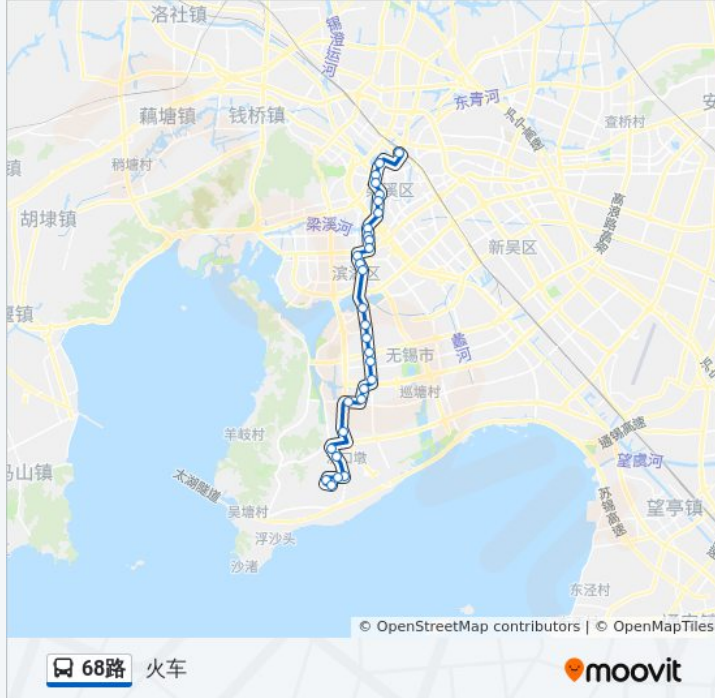

#### 公交68路的信息

方向: 南方泉

站点数量: 30

行车时间: 52 分

途经站点:

蠡湖大道(震泽路)  
 横山寺  
 具区路(缘溪道)  
 葛埭桥  
 桑竹桥  
 新八路(南湖中路)  
 惠巷  
 南方泉

**方向: 火车**

30 站  
[查看时间表](#)

南方泉  
 南泉工业公司  
 新八路(南湖中路)  
 桑竹桥  
 葛埭桥  
 具区路(缘溪道)  
 横山寺  
 蠡湖大道(震泽路)  
 雪浪  
 雪丰路  
 吴都路(五湖大道)  
 太湖高级中学  
 无锡军分区  
 大通路(五湖大道)  
 周新路(五湖大道)  
 蠡湖隧道南  
 隐秀路(五湖大道)  
 中南路(五湖大道)

**公交68路的时间表**  
 往火车方向的时间表

星期一	06:00 - 18:30
星期二	06:00 - 18:30
星期三	06:00 - 18:30
星期四	06:00 - 18:30
星期五	06:00 - 18:30
星期六	06:00 - 18:30
星期日	06:00 - 18:30

**公交68路的信息**

**方向:** 火车  
**站点数量:** 30  
**行车时间:** 51 分  
**途经站点:**

中桥  
金星村  
中北新村  
阳光广场  
红星桥  
纳新桥  
体育公园  
体育公园  
后西溪  
西门  
新交电胜利门  
火车站