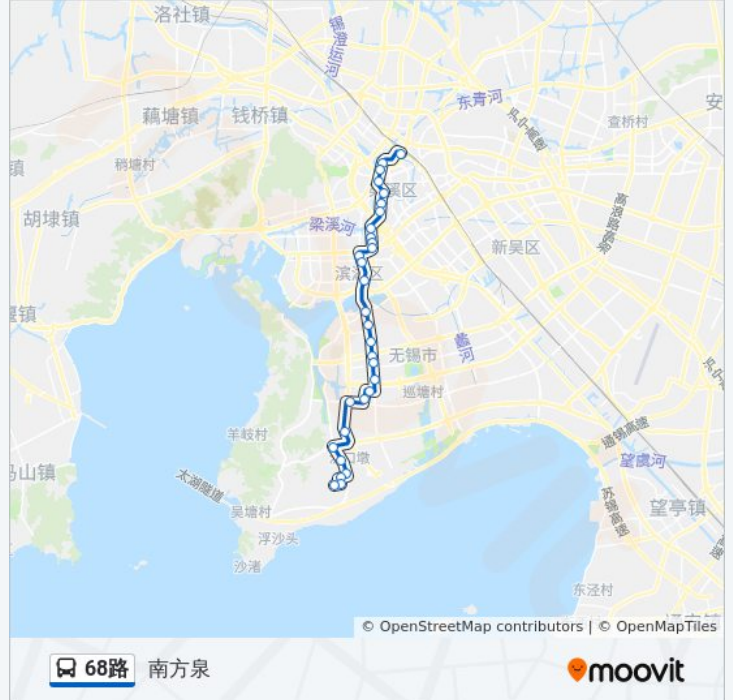

#### 公交68路的时间表

往南方泉方向的时间表

星期一	06:00 - 18:30
星期二	06:00 - 18:30
星期三	06:00 - 18:30
星期四	06:00 - 18:30
星期五	06:00 - 18:30
星期六	06:00 - 18:30
星期日	06:00 - 18:30

#### 公交68路的信息

方向: 南方泉

站点数量: 30

行车时间: 52 分

途经站点:

蠡湖大道(震泽路)  
 横山寺  
 具区路(缘溪道)  
 葛埭桥  
 桑竹桥  
 新八路(南湖中路)  
 惠巷  
 南方泉

**方向: 火车**

30 站  
[查看时间表](#)