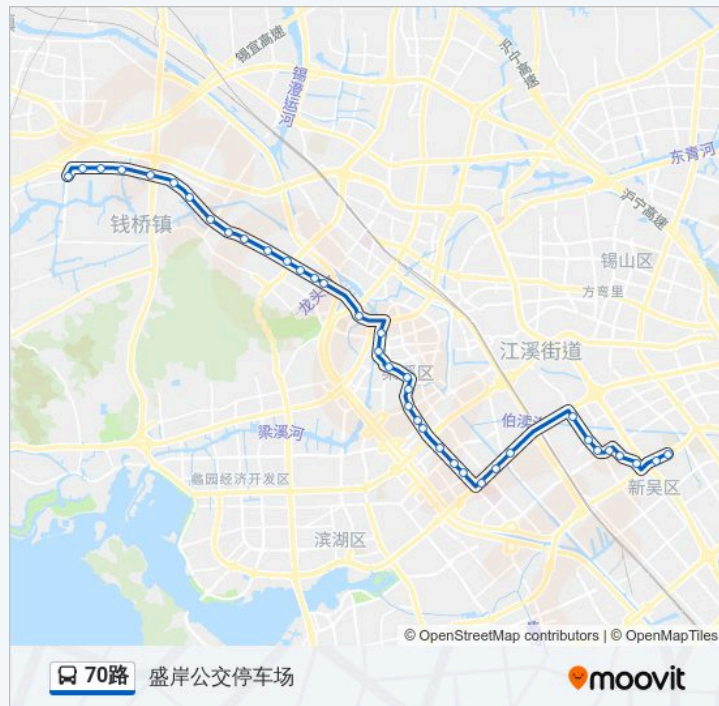

站点数量: 38

行车时间: 55 分

途经站点:

疾控中心

沁园新村

沁扬市场

南扬新村

永和路(清扬路)

威华机械

玉泉公园

盛岸花园

威华

华新村

大运酒店

盛岸公交停车场

你可以在moovitapp.com下载公交70路的PDF时间表和线路图。使用Moovit应用程序查询无锡的实时公交、列车时刻表以及公共交通出行指南。

© 2024 Moovit - 保留所有权利