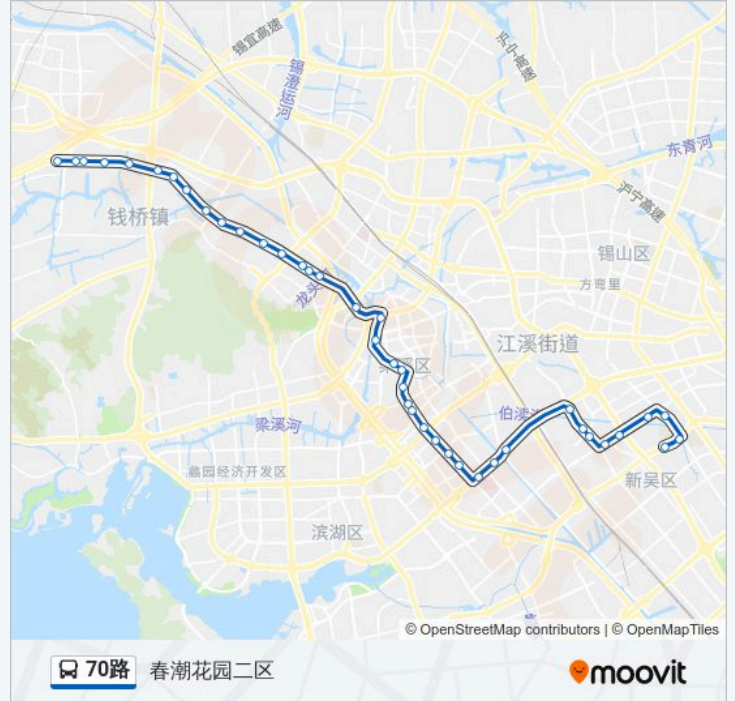

沁扬市场

沁园新村

疾控中心

南长街(金城路)

钢铁桥

仁德医院

太湖花园二区

太湖花园

新区医院

红旗花园

路灯管理处

春潮三区

锡士路(旺庄东路)

春潮花园二区

方向: 盛岸公交停车场

38 站

[查看时间表](#)

春潮花园二区

春潮村

旺庄东路(汉江路)

长欣公寓

新区医院

太湖花园

太湖花园二区

站点数量: 38

行车时间: 55 分

途经站点:

疾控中心

沁园新村

沁扬市场

南扬新村

永和路(清扬路)