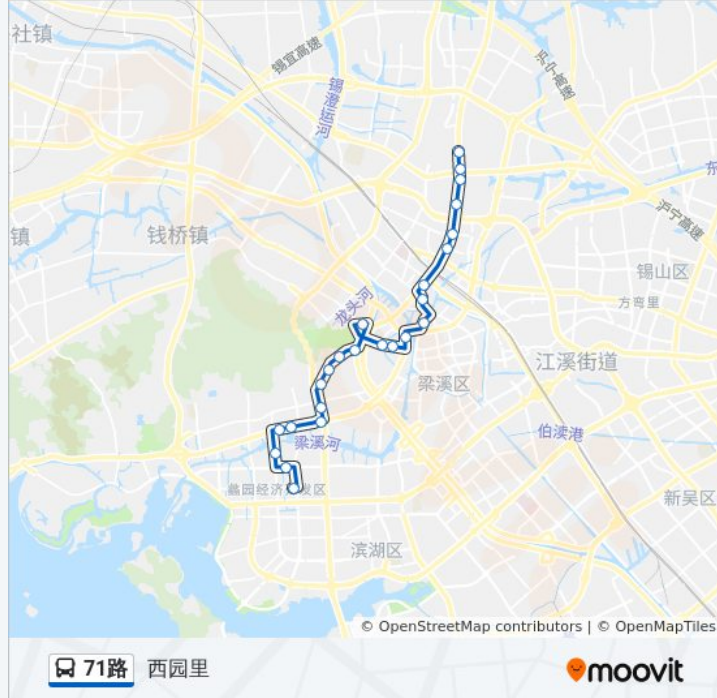

🚌 71路

彩印厂

下载App

公交71((彩印厂))共有2条行车路线。工作日的时间为：

(1) 彩印厂: 06:08 - 21:31 (2) 西园里: 05:30 - 21:00

使用Moovit找到公交71路离你最近的站点，以及公交71路下车车的到站时间。

方向: 彩印厂

24站

吟苑公园

锡惠公园

青山支路(惠河路)

青山湾

四院

河埭新村

公交71路的时间表

往西园里方向的时间表

星期一	05:30 - 21:00
星期二	05:30 - 21:00
星期三	05:30 - 21:00
星期四	05:30 - 21:00
星期五	05:30 - 21:00
星期六	05:30 - 21:00
星期日	05:30 - 21:00

公交71路的信息

方向: 西园里

站点数量: 24

行车时间: 30 分

途经站点:

青祁路(梁清路)
滨湖区党校
隐秀路(梁清路)
隐秀苑
西园弄
西园里(滴翠路)

你可以在moovitapp.com下载公交71路的PDF时间表和线路图。使用[Moovit应用程序](#)查询无锡的实时公交、列车时刻表以及公共交通出行指南。

[关于Moovit](#) · [MaaS解决方案](#) · [城市列表](#) · [Moovit社区](#)

© 2024 Moovit - 保留所有权利

查看实时到站时间