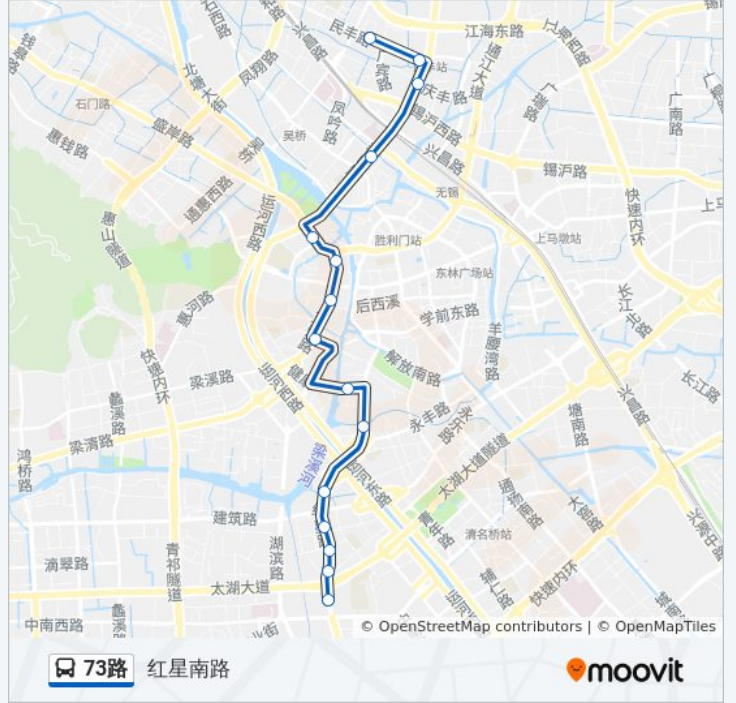

健康桥

小木桥

五爱广场

县前西街(五爱北路)

永安桥

春申广场

三院

101医院

行车时间: 26 分

途经站点:

方向: 红星南路

15 站

[查看时间表](#)

- 民丰公寓
- 锡澄一号桥
- 蔚蓝观邸
- 春申广场
- 永安桥
- 县前西街(五爱北路)
- 五爱广场
- 小木桥
- 健康桥
- 纳新桥
- 红星桥
- 阳光广场
- 中北新村
- 金星村
- 红星南路

公交73路的时间表

往红星南路方向的时间表

星期一	06:30 - 18:30
星期二	06:30 - 18:30
星期三	06:30 - 18:30
星期四	06:30 - 18:30
星期五	06:30 - 18:30
星期六	06:30 - 18:30
星期日	06:30 - 18:30

公交73路的信息

方向: 红星南路

站点数量: 15

行车时间: 23 分

途经站点:

你可以在moovitapp.com下载公交73路的PDF时间表和线路图。使用[Moovit应用程序](#)查询无锡的实时公交、列车时刻表以及公共交通出行指南。