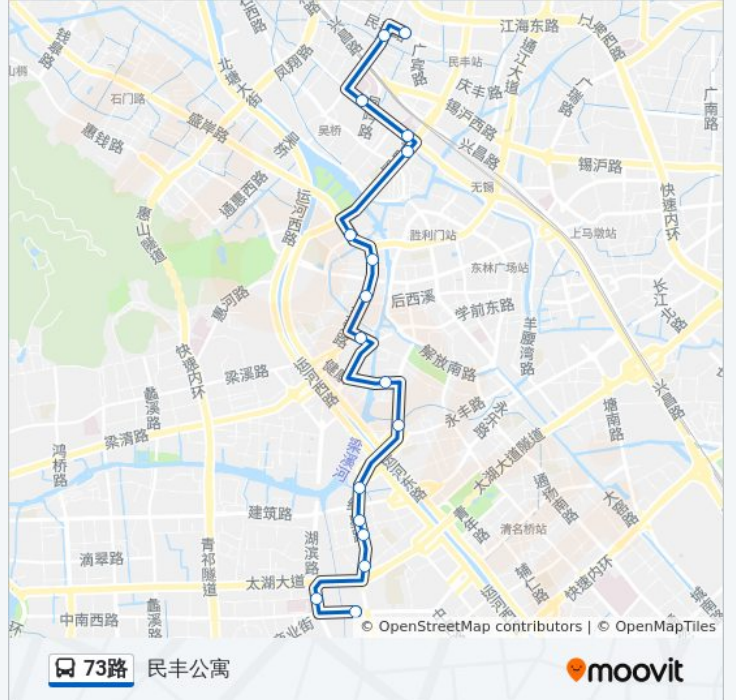

健康桥

小木桥

五爱广场

县前西街(五爱北路)

永安桥

春申广场

三院

101医院

民丰里

民丰公寓

公交73路的时间表

往民丰公寓方向的时间表

星期一	06:00 - 18:00
星期二	06:00 - 18:00
星期三	06:00 - 18:00
星期四	06:00 - 18:00
星期五	06:00 - 18:00
星期六	06:00 - 18:00
星期日	06:00 - 18:00

公交73路的信息

方向: 民丰公寓

站点数量: 17

行车时间: 26 分

途经站点:

方向: 红星南路

15 站

[查看时间表](#)

- 民丰公寓
- 锡澄一号桥
- 蔚蓝观邸
- 春申广场
- 永安桥
- 县前西街(五爱北路)
- 五爱广场
- 小木桥
- 健康桥
- 纳新桥
- 红星桥
- 阳光广场
- 中北新村
- 金星村
- 红星南路

公交73路的时间表

往红星南路方向的时间表