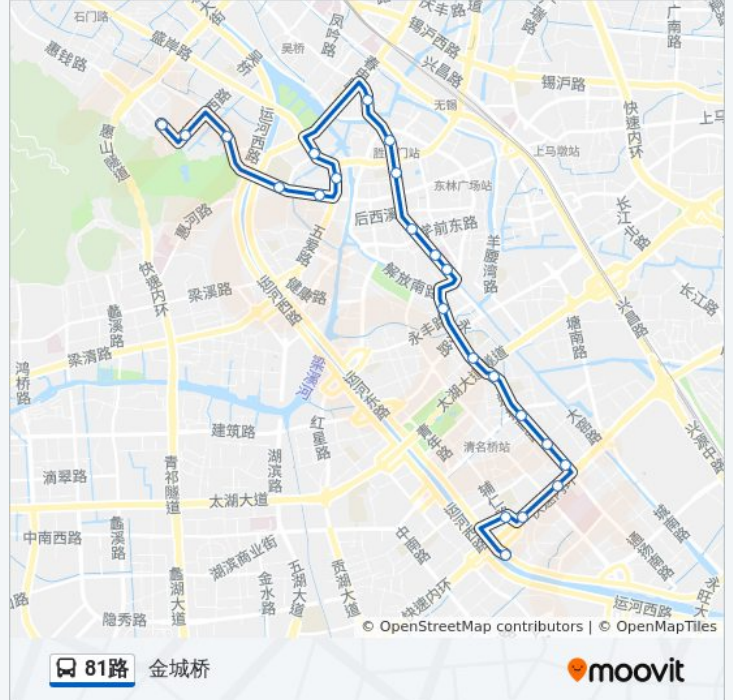

威孚公司(锡惠桥)

五爱广场(人民西路)

县前西街(五爱北路)

永安桥

莲蓉桥

胜利门(中山路)

大东方百货

三凤桥

二院

朝阳广场

永丰路(通扬路)

扬名新村(通扬路)

清名一村

清名东路(通扬路)

清扬新村

公交81路的时间表

往金城桥方向的时间表

星期一	06:08 - 21:28
星期二	06:08 - 21:28
星期三	06:08 - 21:28
星期四	06:08 - 21:28
星期五	06:08 - 21:28
星期六	06:08 - 21:28
星期日	06:08 - 21:28

公交81路的信息

方向: 金城桥

站点数量: 23

行车时间: 31 分

途经站点:

金城路(通扬路)

疾控中心

五星家园(金城路)

金城桥北匝道

金城桥

你可以在moovitapp.com下载公交81路的PDF时间表和线路图。使用[Moovit应用程序](#)查询无锡的实时公交、列车时刻表以及公共交通出行指南。

[关于Moovit](#) · [MaaS解决方案](#) · [城市列表](#) · [Moovit社区](#)

© 2024 Moovit - 保留所有权利

查看实时到站时间