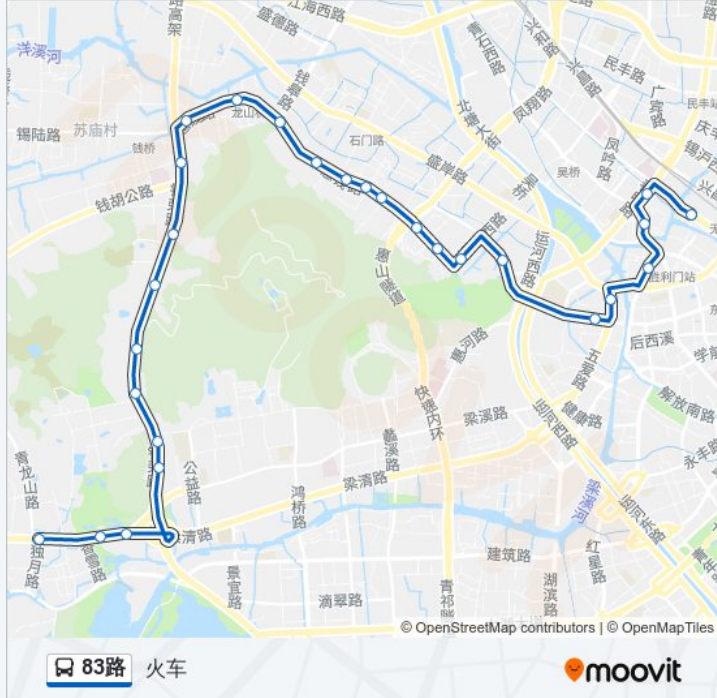

### 公交83路的时间表

往火车方向的时间表

星期一	05:30 - 21:15
星期二	05:30 - 21:15
星期三	05:30 - 21:15
星期四	05:30 - 21:15
星期五	05:30 - 21:15
星期六	05:30 - 21:15
星期日	05:30 - 21:15

### 公交83路的信息

方向: 火车

站点数量: 27

行车时间: 40 分

途经站点:

惠畅里

惠山

龙光路(古华山路)

五爱广场(人民西路)

县前西街(五爱北路)

新交电胜利门

莲蓉桥

春申广场

火车站

你可以在moovitapp.com下载公交83路的PDF时间表和线路图。使用[Moovit应用程序](#)查询无锡的实时公交、列车时刻表以及公共交通出行指南。

[关于Moovit](#) · [MaaS解决方案](#) · [城市列表](#) · [Moovit社区](#)

© 2024 Moovit - 保留所有权利